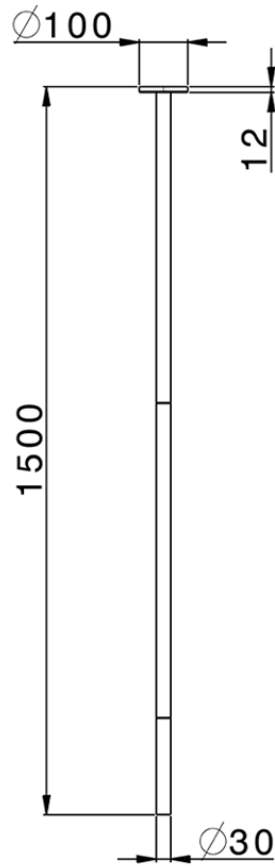

## Bocca di erogazione lavabo a soffitto M32\_ZB010540

ZB010540

<https://huberitalia.com/bocca-di-erogazione-lavabo-a-soffitto-m32-zb010540>

2024-11-21