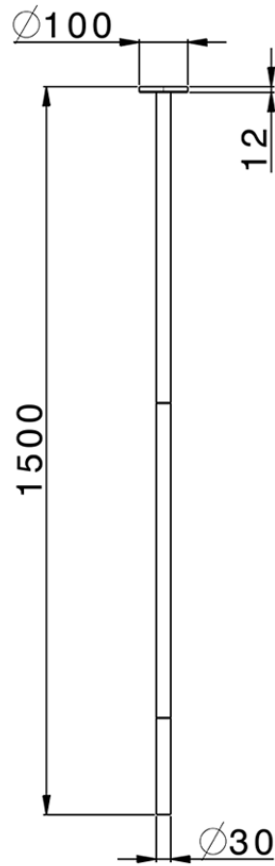

Bocca di erogazione lavabo a soffitto M32_ZB010540

ZB010540

<https://huberitalia.com/bocca-di-erogazione-lavabo-a-soffitto-m32-zb010540>

2024-11-24