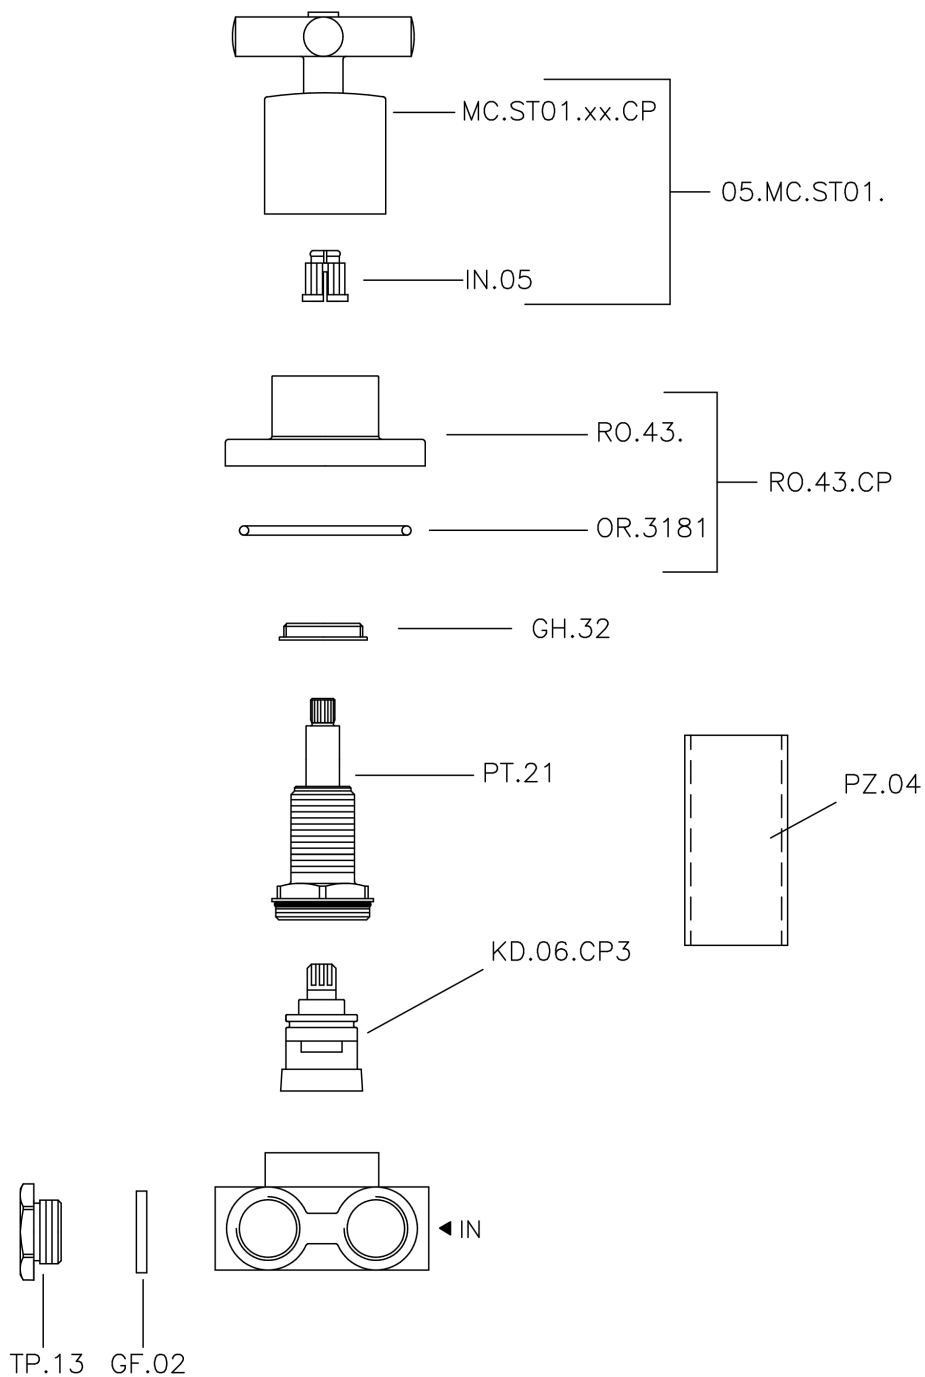

## Deviatore incasso 3 uscite SUITE\_SU000270

MODELLO **SU000270**

Deviatore incasso 3 uscite, uscite 1/2" F

FINITURE DISPONIBILI

-  **21** 21 Cromo
-  **40** 40 Nero Opaco
-  **2F** 2F Nichel Spazzolato
-  **2W** 2W Oro Spazzolato

CARATTERISTICHE

Installazione

**Incasso**

## Deviatore incasso 3 uscite SUITE\_SU000270

SU000270

<https://huberitalia.com/deviatore-incasso-3-uscite-suite-su000270>

2024-11-21