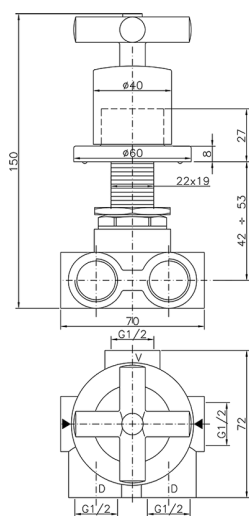

## Deviatore incasso 3 uscite SUITE\_SU000270

MODELLO **SU000270**

Deviatore incasso 3 uscite, uscite 1/2" F

FINITURE DISPONIBILI

-  **21** 21 Cromo
-  **40** 40 Nero Opaco
-  **2F** 2F Nichel Spazzolato
-  **2W** 2W Oro Spazzolato

CARATTERISTICHE

Installazione

**Incasso**