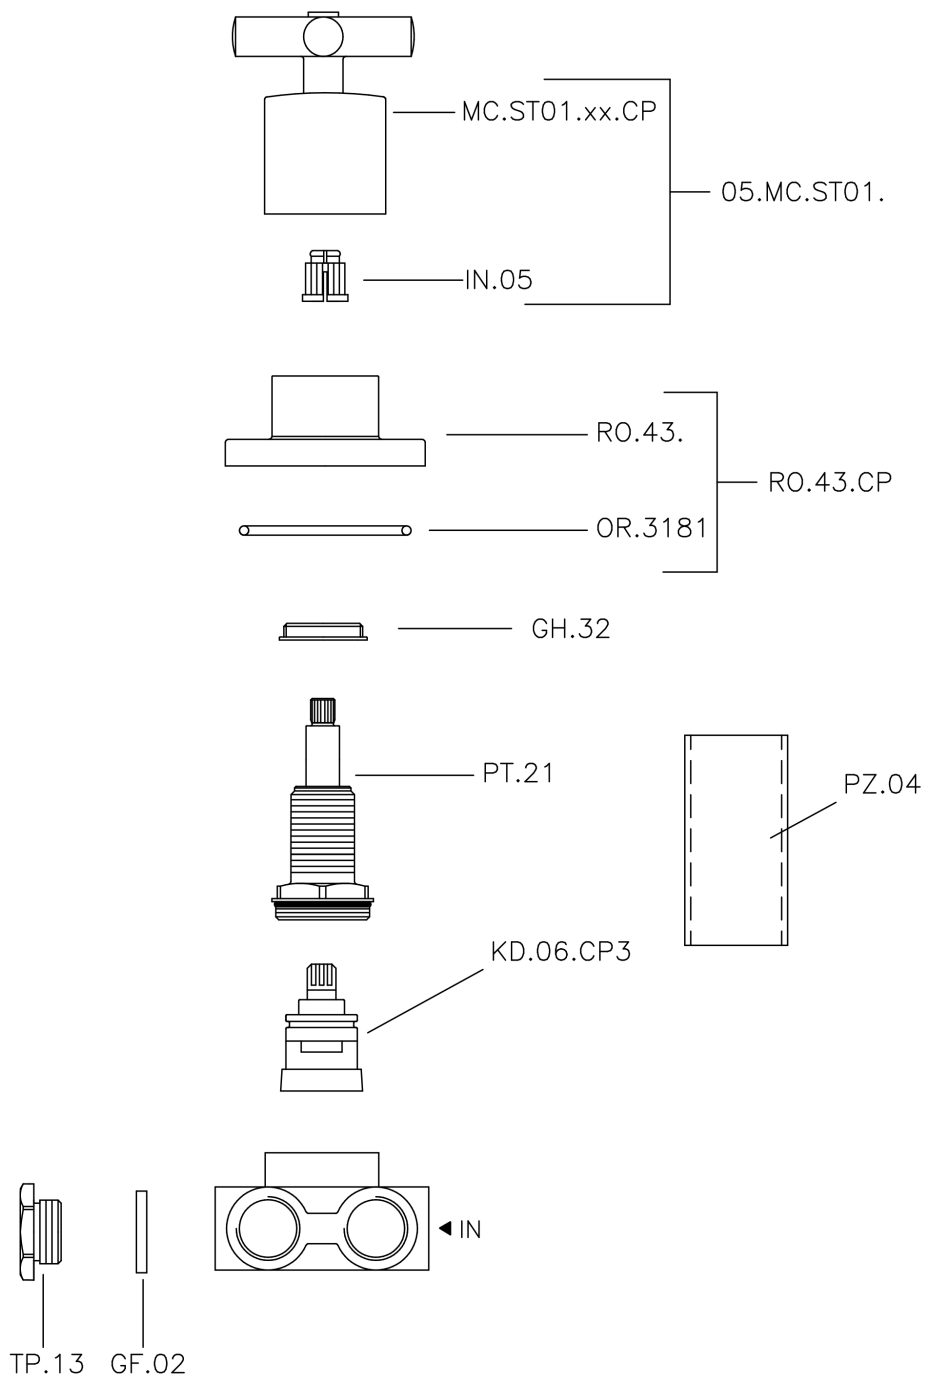

Deviatore incasso 3 uscite SUITE_SU000270

MODELLO **SU000270**

Deviatore incasso 3 uscite, uscite 1/2" F

FINITURE DISPONIBILI

-  **21** 21 Cromo
-  **40** 40 Nero Opaco
-  **2F** 2F Nichel Spazzolato
-  **2W** 2W Oro Spazzolato

CARATTERISTICHE

Installazione

Incasso

Deviatore incasso 3 uscite SUITE_SU000270

SU000270

<https://huberitalia.com/deviatore-incasso-3-uscite-suite-su000270>

2024-11-21