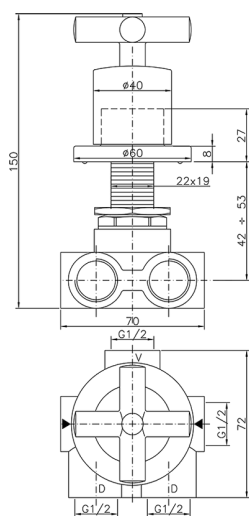

Deviatore incasso 3 uscite SUITE_SU000270

MODELLO **SU000270**

Deviatore incasso 3 uscite, uscite 1/2" F

FINITURE DISPONIBILI

-  **21** 21 Cromo
-  **40** 40 Nero Opaco
-  **2F** 2F Nichel Spazzolato
-  **2W** 2W Oro Spazzolato

CARATTERISTICHE

Installazione

Incasso

Deviatore incasso 3 uscite SUITE_SU000270

SU000270

<https://huberitalia.com/deviatore-incasso-3-uscite-suite-su000270>

2024-11-21