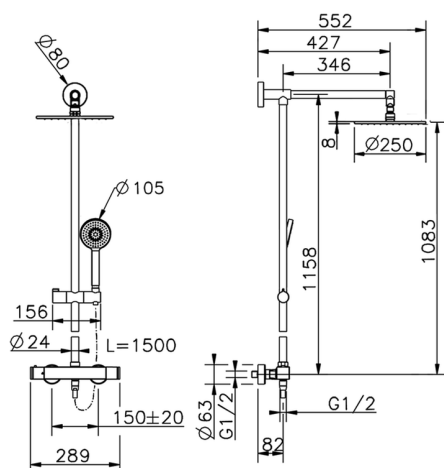

Colonna doccia termostatica 2 funzioni DADO_DDC78020

MODELLO **DDC78020**

Colonna doccia termostatica 2 funzioni, devia stop 2 uscite, colonna fissa, supporto doccetta scorrevole, doccetta monogetto D.105 mm, soffione tondo D.250 mm sp.8 mm in OTTONE, flessibile liscio SUPREME 150 cm

FINITURE DISPONIBILI

21 21 Cromo

CARATTERISTICHE

Ricambio Cartuccia **22.04A.AR - ZZ97279004**

Cartuccia Termostatica Argo 2 (filtro lungo)

DeviaStop

La tecnologia Devia Stop di Huber consente con un semplice movimento rotativo di gestire la portata dell'acqua e di scegliere la modalità d'erogazione (soffione, doccetta a mano).

Colonna doccia termostatica 2 funzioni DADO_DDC78020

DDC78020

<https://huberitalia.com/colonna-doccia-termostatica-2-funzioni-dado-ddc78020>

2024-11-23