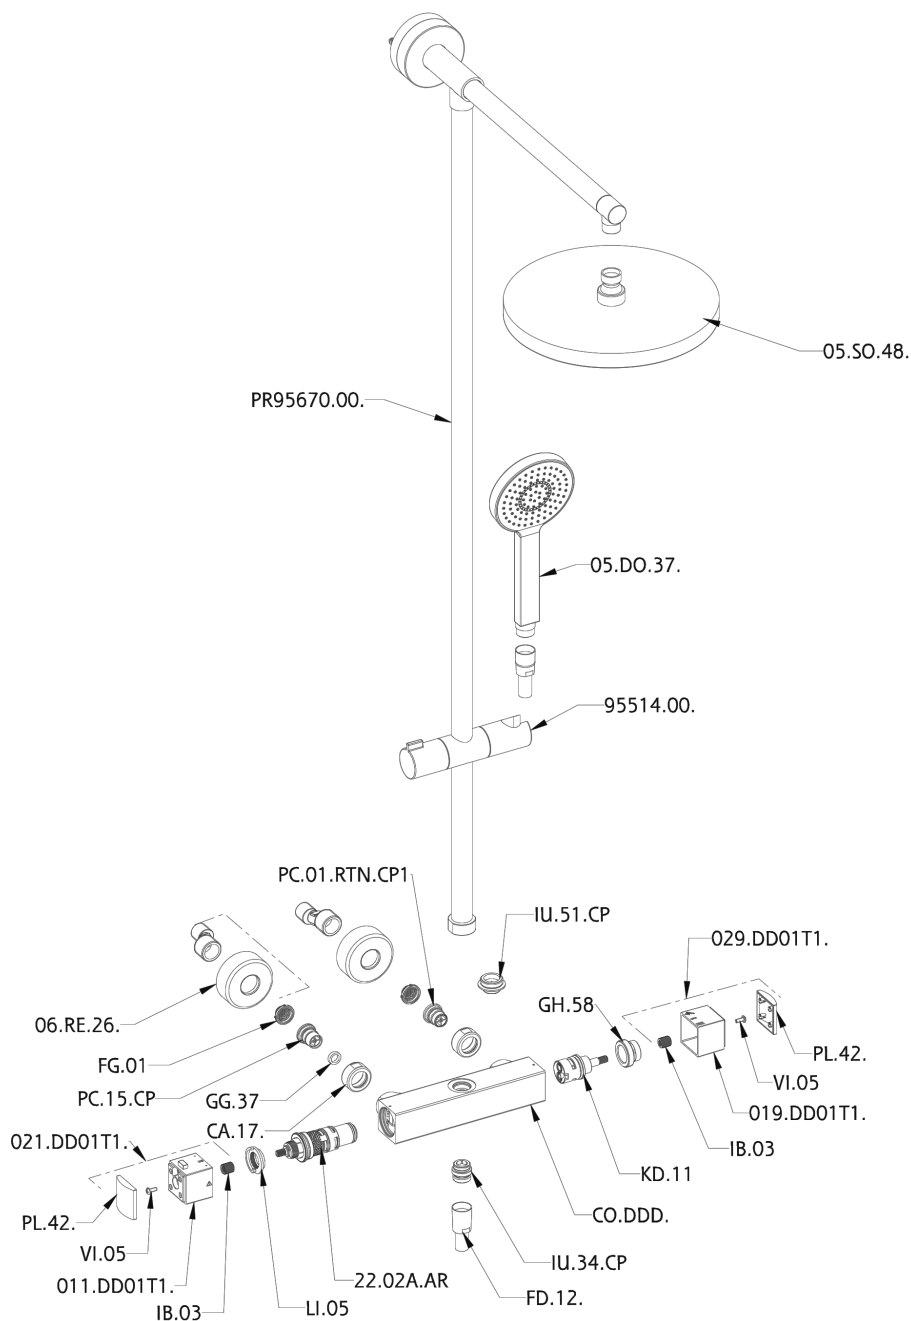

Colonna doccia termostatica 2 funzioni DADO_DDC78020

MODELLO **DDC78020**

Colonna doccia termostatica 2 funzioni, devia stop 2 uscite, colonna fissa, supporto doccetta scorrevole, doccetta monogetto D.105 mm, soffione tondo D.250 mm sp.8 mm in OTTONE, flessibile liscio SUPREME 150 cm

FINITURE DISPONIBILI

21 21 Cromo

CARATTERISTICHE

Ricambio Cartuccia **22.04A.AR - ZZ97279004**

Cartuccia Termostatica Argo 2 (filtro lungo)

DeviaStop

La tecnologia Devia Stop di Huber consente con un semplice movimento rotativo di gestire la portata dell'acqua e di scegliere la modalità d'erogazione (soffione, doccetta a mano).

SafeTouch

Il sistema SafeTouch Huber mantiene il corpo del miscelatore freddo al tatto durante il funzionamento.

Termostatico

Il Termostatico Huber è il tuo personale gestore dell'acqua che ti aiuta a gestire e controllare acqua ed energia senza sprechi.

Colonna doccia termostatica 2 funzioni DADO_DDC78020

DDC78020

<https://huberitalia.com/colonna-doccia-termostatica-2-funzioni-dado-ddc78020>

2024-11-23