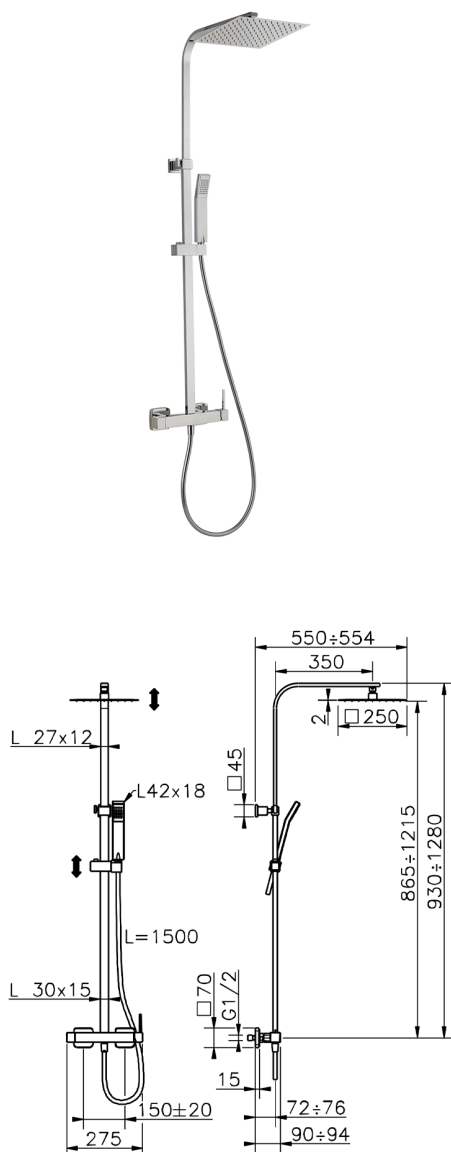

## Colonna doccia monocomando 2 funzioni NUOVA EGO\_QT0R4031

MODELLO **QT0R4031**

Colonna doccia monocomando 2 funzioni,deviastop  
2 uscite,colonna telescopica,supporto doccetta  
scorrevole,doccetta monogetto Quad 42x18 mm in  
ABS,soffione quadro 250x250 mm sp.2 mm in  
INOX,flessibile liscio SILVERFLEX 150 cm

FINITURE DISPONIBILI

**21** 21 Cromo

CARATTERISTICHE

Ricambio Cartuccia **ZZ94240000**

**Cartuccia Monocomando 25 mm**

2024-12-04