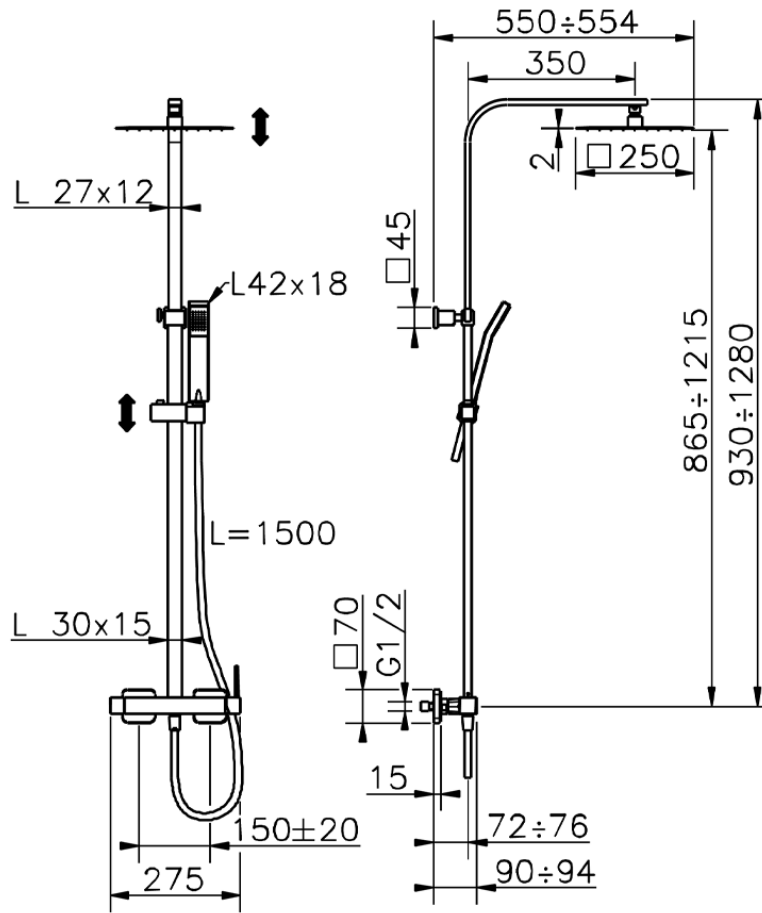

Colonna doccia monocomando 2 funzioni NUOVA EGO_QT0R4031

QT0R4031

<https://huberitalia.com/colonna-doccia-monocomando-2-funzioni-nuova-ego-qt0r4031>

2024-12-04