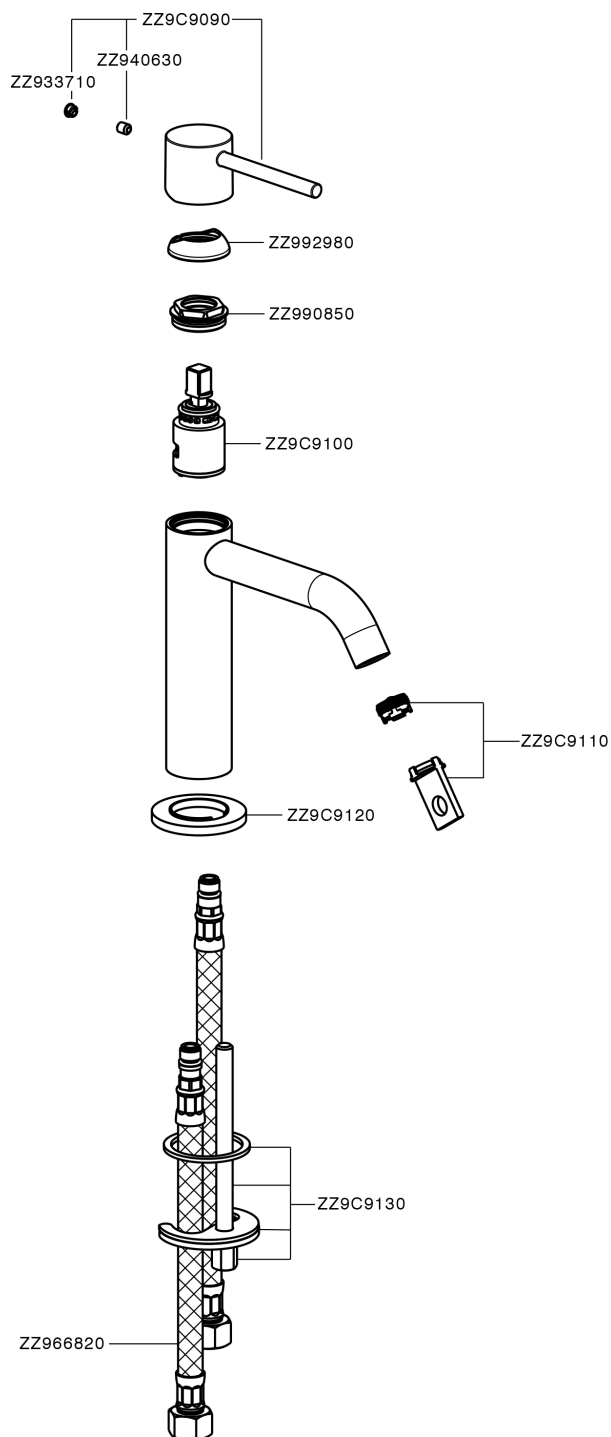

Miscelatore monocomando lavabo large M32_MT000504

MT000504

<https://huberitalia.com/miscelatore-monocomando-lavabo-large-m32-mt000504>

2024-11-21