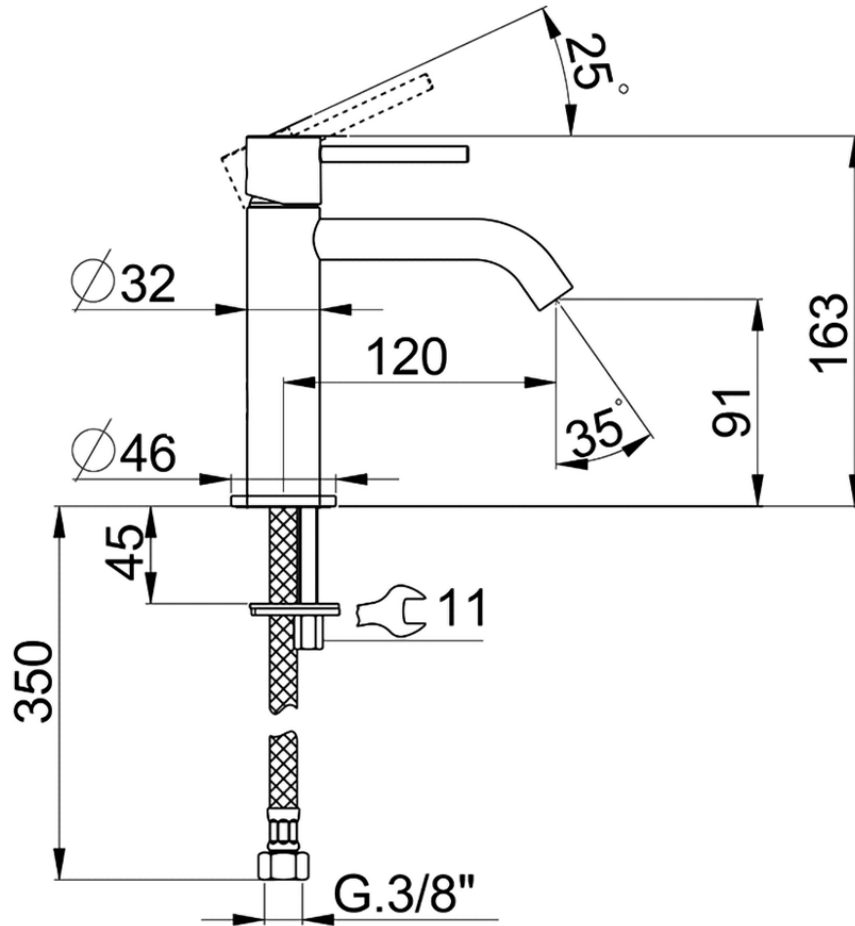

Miscelatore monocomando lavabo large M32_MT000504

MT000504

<https://huberitalia.com/miscelatore-monocomando-lavabo-large-m32-mt000504>

2024-11-21