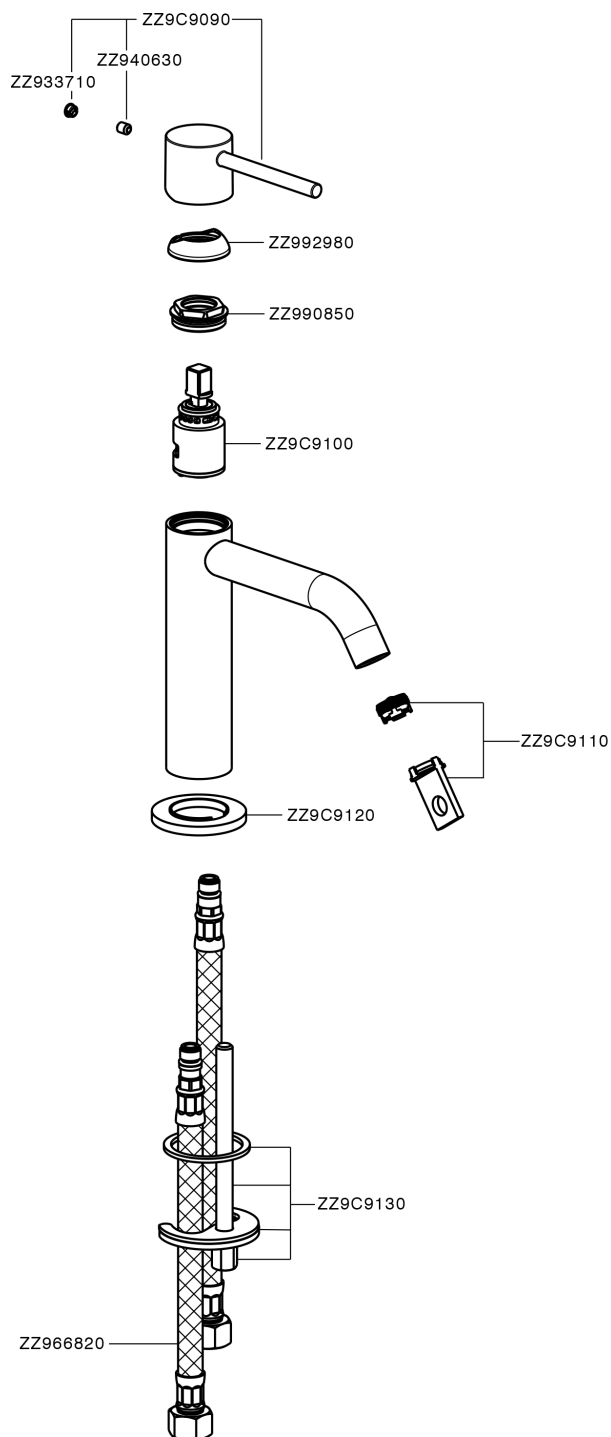

Miscelatore monocomando lavabo large M32_MT000504

MODELLO **MT000504**

Miscelatore monocomando lavabo large, senza scarico, flex inox G.3/8"

FINITURE DISPONIBILI

-  **21** 21 Cromo
-  **26** 26 Vecchio Rame
-  **2F** 2F Nichel Spazzolato
-  **2W** 2W Oro Spazzolato
-  **40** 40 Nero Opaco
-  **4Q** 4Q Bianco Opaco

CARATTERISTICHE

Ricambio Cartuccia **ZZ96550000**

Cartuccia Monocomando 25 mm

Miscelatore monocomando lavabo large M32_MT000504

MT000504

<https://huberitalia.com/miscelatore-monocomando-lavabo-large-m32-mt000504>