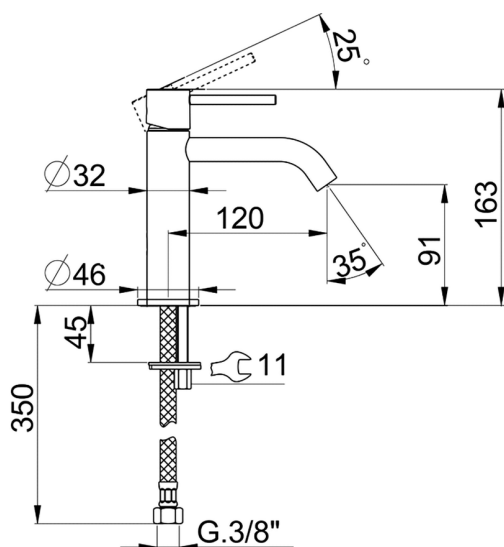

Miscelatore monocomando lavabo large M32_MT000504

MODELLO **MT000504**

Miscelatore monocomando lavabo large, senza scarico, flex inox G.3/8"

FINITURE DISPONIBILI

-  **21** 21 Cromo
-  **26** 26 Vecchio Rame
-  **2F** 2F Nichel Spazzolato
-  **2W** 2W Oro Spazzolato
-  **40** 40 Nero Opaco
-  **4Q** 4Q Bianco Opaco

CARATTERISTICHE

Ricambio Cartuccia **ZZ96550000**

Cartuccia Monocomando 25 mm

Miscelatore monocomando lavabo large M32_MT000504

MT000504

<https://huberitalia.com/miscelatore-monocomando-lavabo-large-m32-mt000504>