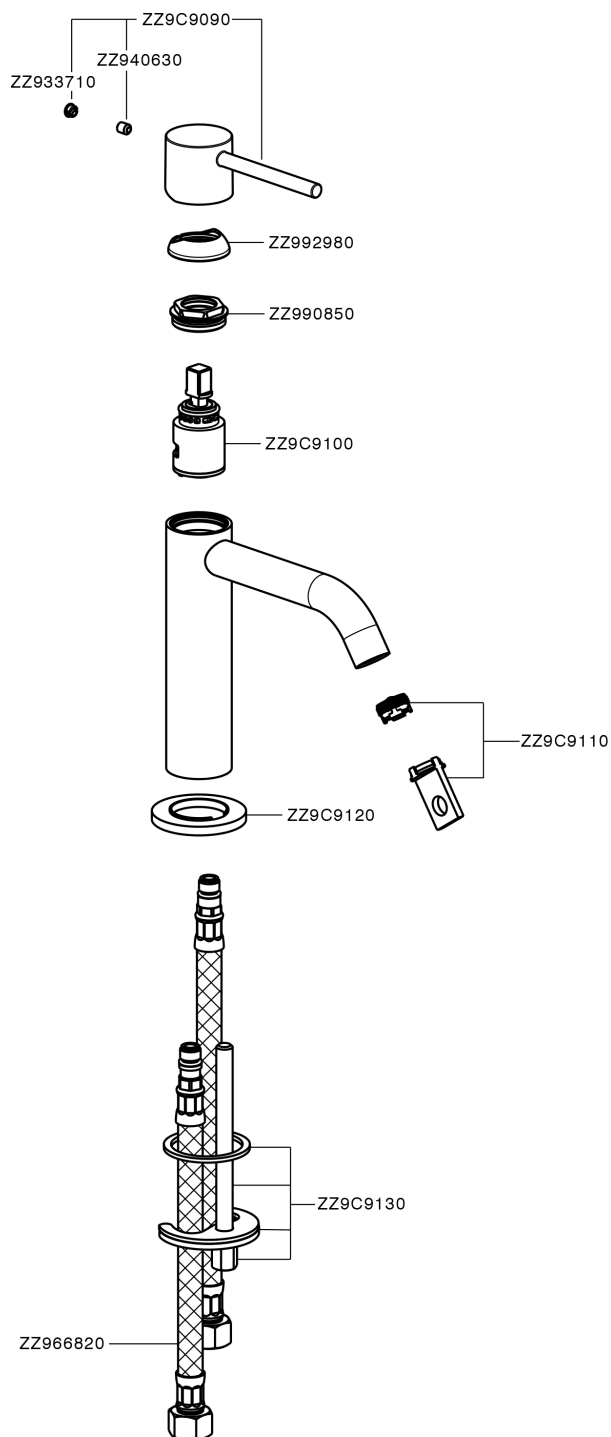

## Miscelatore monocomando lavabo large M32\_MT000504

MT000504

<https://huberitalia.com/miscelatore-monocomando-lavabo-large-m32-mt000504>

2024-11-21