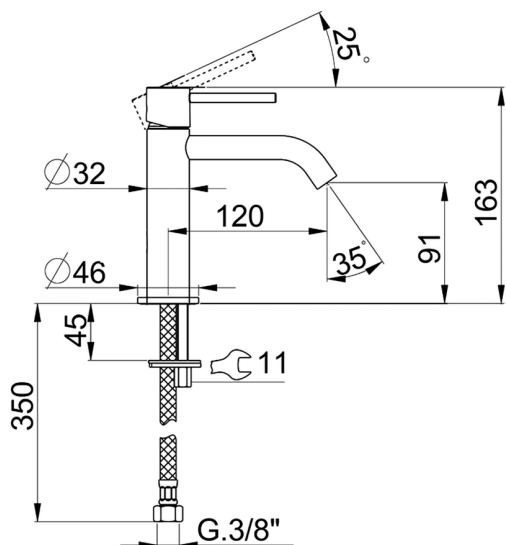

Miscelatore monocomando lavabo large M32_MT000504

MODELLO **MT000504**

Miscelatore monocomando lavabo large, senza scarico, flex inox G.3/8"

FINITURE DISPONIBILI

-  **21** 21 Cromo
-  **26** 26 Vecchio Rame
-  **2F** 2F Nichel Spazzolato
-  **2W** 2W Oro Spazzolato
-  **40** 40 Nero Opaco
-  **4Q** 4Q Bianco Opaco

CARATTERISTICHE

Ricambio Cartuccia **ZZ96550000**

Cartuccia Monocomando 25 mm

Miscelatore monocomando lavabo large M32_MT000504

MT000504

<https://huberitalia.com/miscelatore-monocomando-lavabo-large-m32-mt000504>