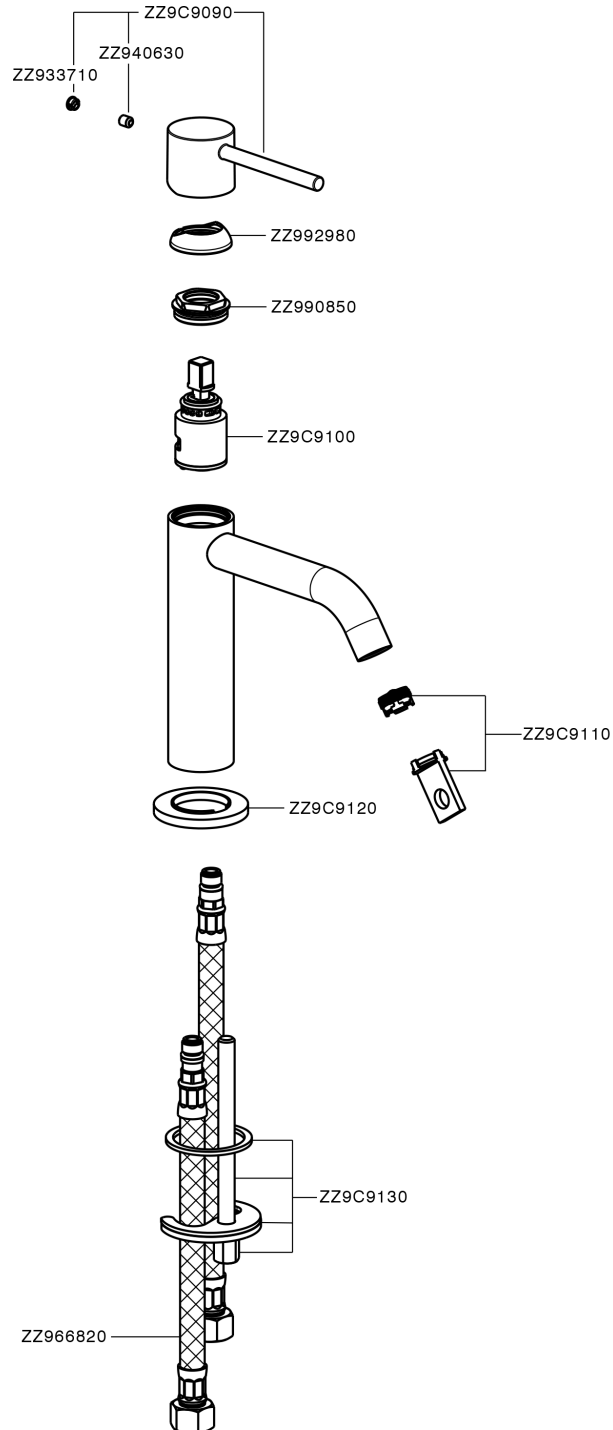

Miscelatore monocomando lavabo large M32_MT000504

MODELLO **MT000504**

Miscelatore monocomando lavabo large, senza scarico, flex inox G.3/8"

FINITURE DISPONIBILI

-  **21** 21 Cromo
-  **26** 26 Vecchio Rame
-  **2F** 2F Nichel Spazzolato
-  **2W** 2W Oro Spazzolato
-  **40** 40 Nero Opaco
-  **4Q** 4Q Bianco Opaco

CARATTERISTICHE

Ricambio Cartuccia **ZZ96550000**

Cartuccia Monocomando 25 mm

Miscelatore monocomando lavabo large M32_MT000504

MT000504

<https://huberitalia.com/miscelatore-monocomando-lavabo-large-m32-mt000504>