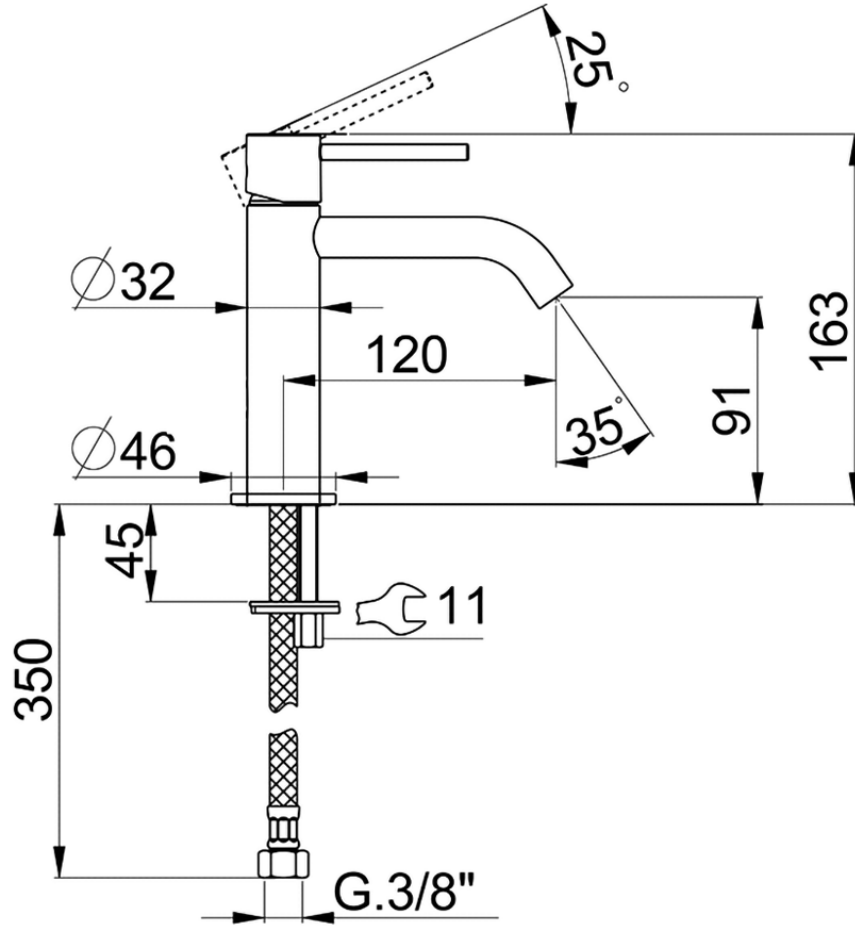

Miscelatore monocomando lavabo large M32_MT000504

MT000504

<https://huberitalia.com/miscelatore-monocomando-lavabo-large-m32-mt000504>

2024-11-21