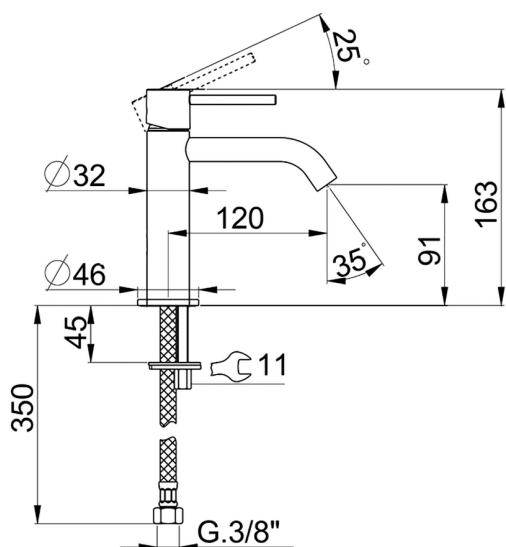

Miscelatore monocomando lavabo large M32_MT000504

MODELLO **MT000504**

Miscelatore monocomando lavabo large, senza scarico, flex inox G.3/8"

FINITURE DISPONIBILI

-  **21** 21 Cromo
-  **26** 26 Vecchio Rame
-  **2F** 2F Nichel Spazzolato
-  **2W** 2W Oro Spazzolato
-  **40** 40 Nero Opaco
-  **4Q** 4Q Bianco Opaco

CARATTERISTICHE

Ricambio Cartuccia **ZZ96550000**

Cartuccia Monocomando 25 mm

Miscelatore monocomando lavabo large M32_MT000504

MT000504

<https://huberitalia.com/miscelatore-monocomando-lavabo-large-m32-mt000504>