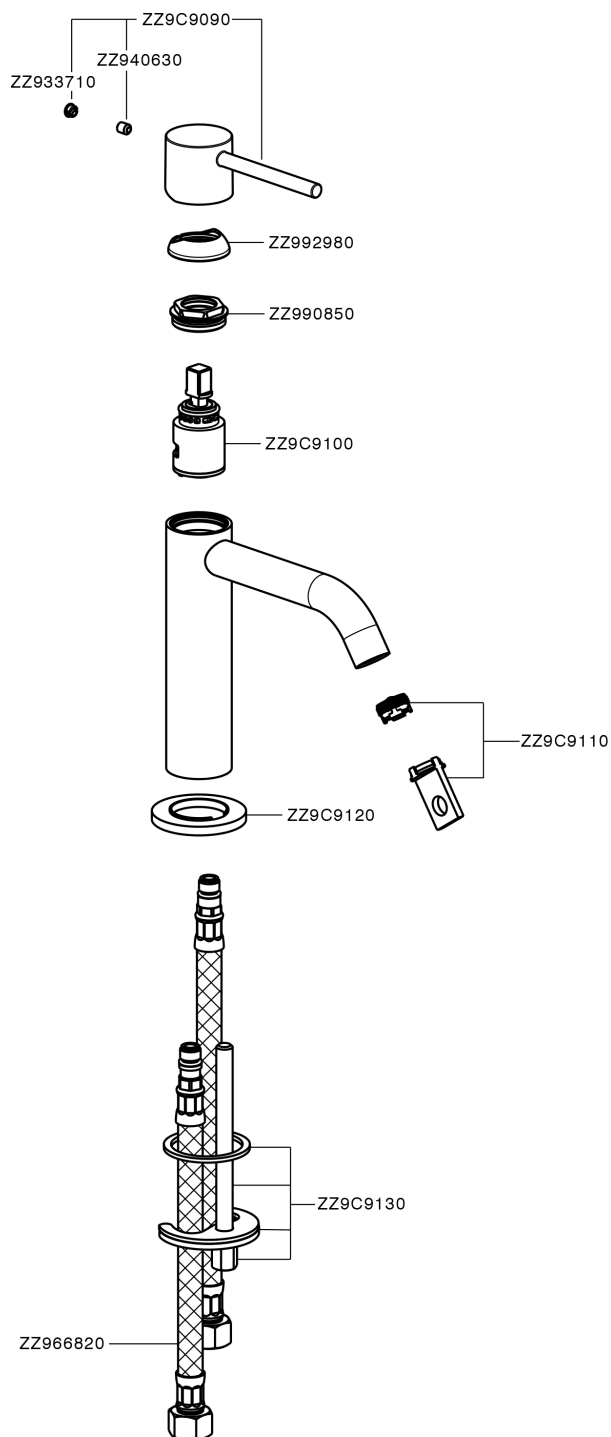

## Miscelatore monocomando lavabo large M32\_MT000504

MT000504

<https://huberitalia.com/miscelatore-monocomando-lavabo-large-m32-mt000504>

2024-11-23