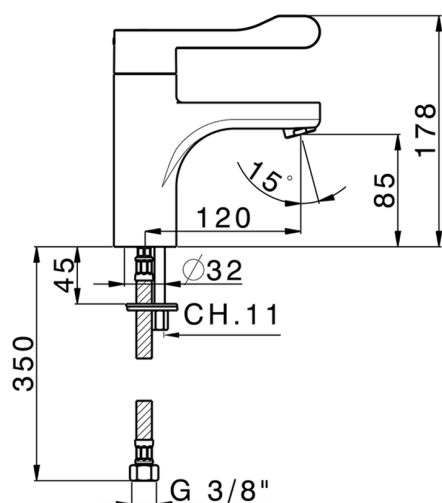

Sequenziale

La cartuccia termostatica sequenziale HTS Huber presenta un innovativo sistema brevettato per il funzionamento integrato e simultaneo di regolazione della temperatura e della portata d'acqua.

Termostatico

Il Termostatico Huber è il tuo personale gestore dell'acqua che ti aiuta a gestire e controllare acqua ed energia senza sprechi.

2024-12-22