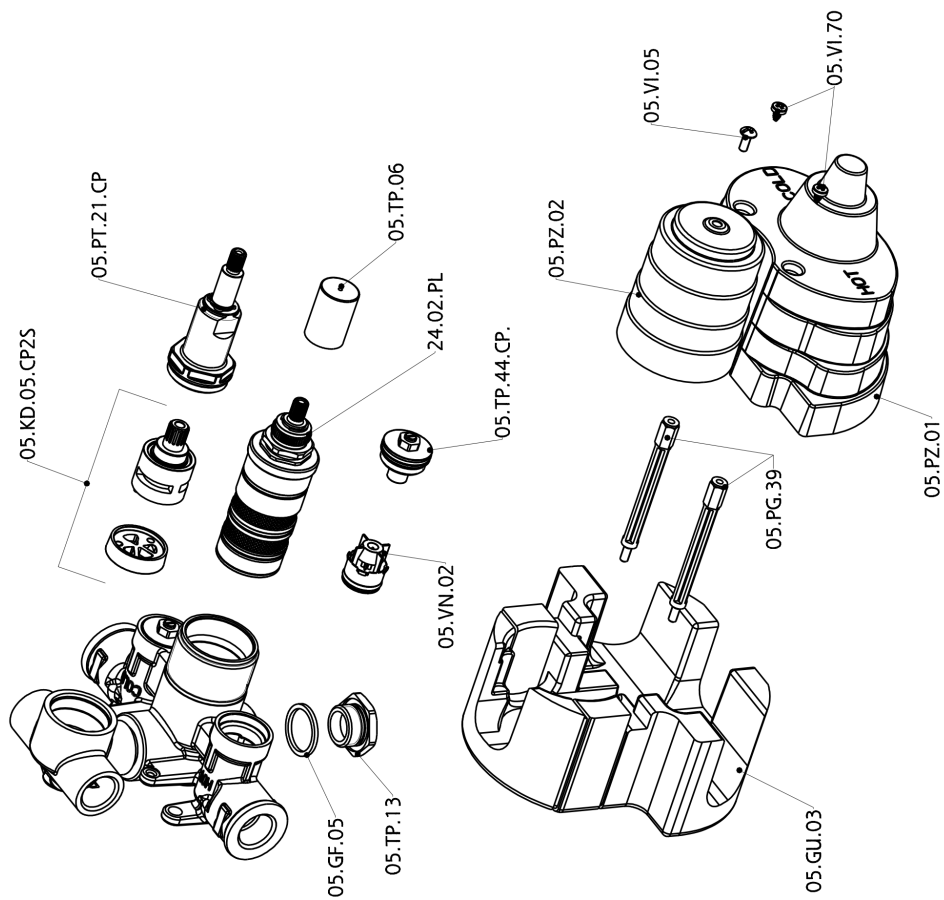

Parte esterna termostatico doccia incasso 2 uscite THERMO_SF018100

SF018100

<https://huberitalia.com/parte-esterna-termostatico-doccia-incasso-2-uscite-thermo-sf018100>

Parte incasso termostatico doccia 2 uscite INCASSO_ZB018101

ZB018101

<https://huberitalia.com/parte-incasso-termostatico-doccia-2-uscite-incasso-zb018101>

2024-11-21