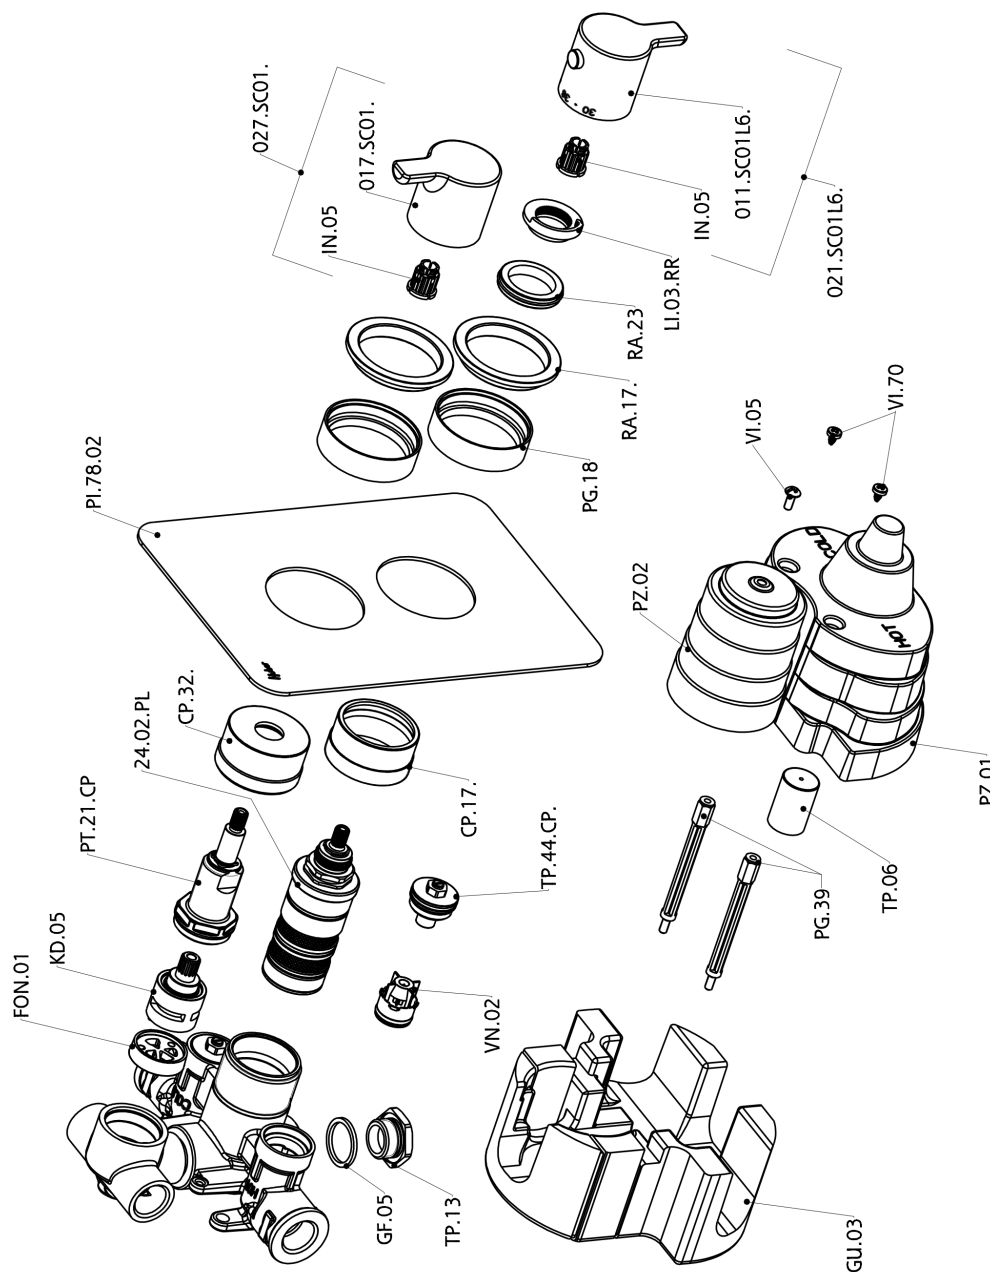

Parte esterna termostatico doccia incasso 2 uscite THERMO_SF018100

SF018100

<https://huberitalia.com/parte-esterna-termostatico-doccia-incasso-2-uscite-thermo-sf018100>

Parte incasso termostatico doccia 2 uscite INCASSO_ZB018101

ZB018101

<https://huberitalia.com/parte-incasso-termostatico-doccia-2-uscite-incasso-zb018101>

2024-11-21