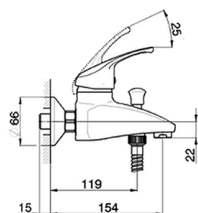

## Miscelatore monocomando vasca completo BACCARAT\_BC000120

MODELLO **BC000120**

Miscelatore monocomando vasca completo, supporto doccetta snodato murale, doccetta Teti 3 getti in ABS, flex Ottone 150 cm

FINITURE DISPONIBILI

CARATTERISTICHE

Ricambio Cartuccia **ZZ95273000**

**Cartuccia Monocomando 40 mm**

2025-02-23