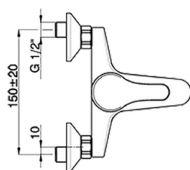

## Miscelatore monocomando vasca completo BACCARAT\_BC000120

MODELLO **BC000120**

Miscelatore monocomando vasca completo, supporto doccetta snodato murale, doccetta Teti 3 getti in ABS, flex Ottone 150 cm

FINITURE DISPONIBILI

CARATTERISTICHE

Ricambio Cartuccia **ZZ95273000**

**Cartuccia Monocomando 40 mm**

2025-02-23