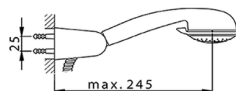

## Miscelatore monocomando vasca completo BACCARAT\_BC000120

MODELLO **BC000120**

Miscelatore monocomando vasca completo, supporto doccetta snodato murale, doccetta Teti 3 getti in ABS, flex Ottone 150 cm

FINITURE DISPONIBILI

CARATTERISTICHE

Ricambio Cartuccia **ZZ95273000**

**Cartuccia Monocomando 40 mm**

2025-02-23