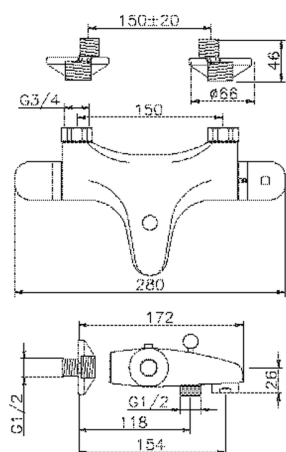

Miscelatore termostatico vasca THERMO_SLT25020

MODELLO **SLT25020**

Miscelatore termostatico vasca, senza completo doccia, attacco per flessibile 1/2" M, vitone

FINITURE DISPONIBILI

21 21 Cromo

CARATTERISTICHE

Ricambio Cartuccia **22.03A.AR - ZZ97080004**

Cartuccia Termostatica Argo 1 (filtro corto)

Termostatico

Il Termostatico Huber è il tuo personale gestore dell'acqua che ti aiuta a gestire e controllare acqua ed energia senza sprechi.