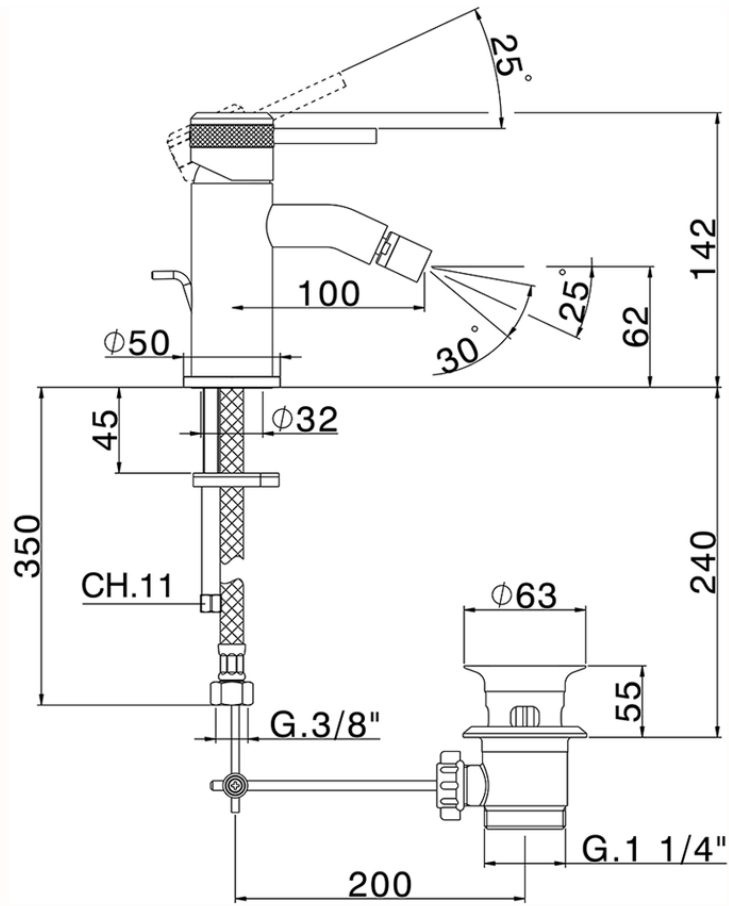

Miscelatore monocomando bidet CHRONOS\_CR001550

CR001550

<https://www.huberitalia.com/miscelatore-monocomando-bidet-chronos-cr001550>

2024-12-22