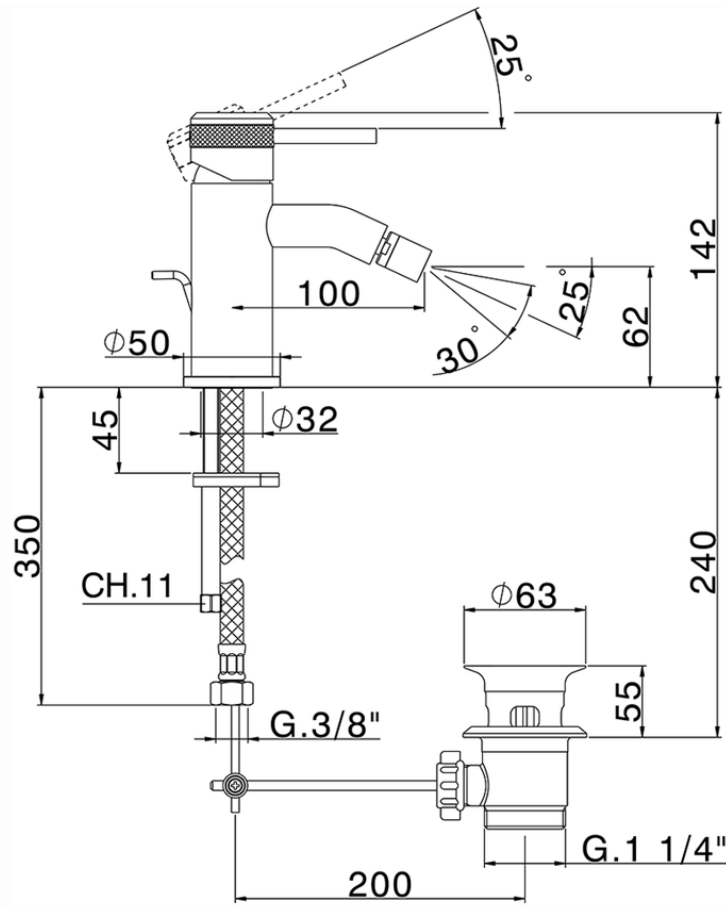

Miscelatore monocomando bidet CHRONOS_CR001550

CR001550

<https://www.huberitalia.com/miscelatore-monocomando-bidet-chronos-cr001550>

2024-12-21