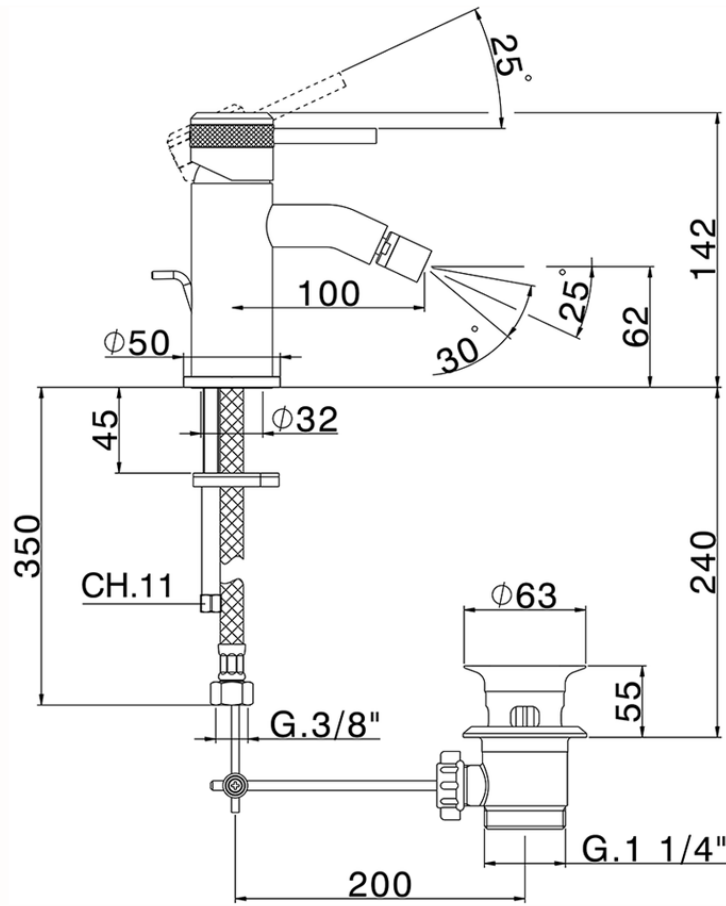

Miscelatore monocomando bidet CHRONOS_CR001550

CR001550

<https://www.huberitalia.com/miscelatore-monocomando-bidet-chronos-cr001550>

2024-12-22