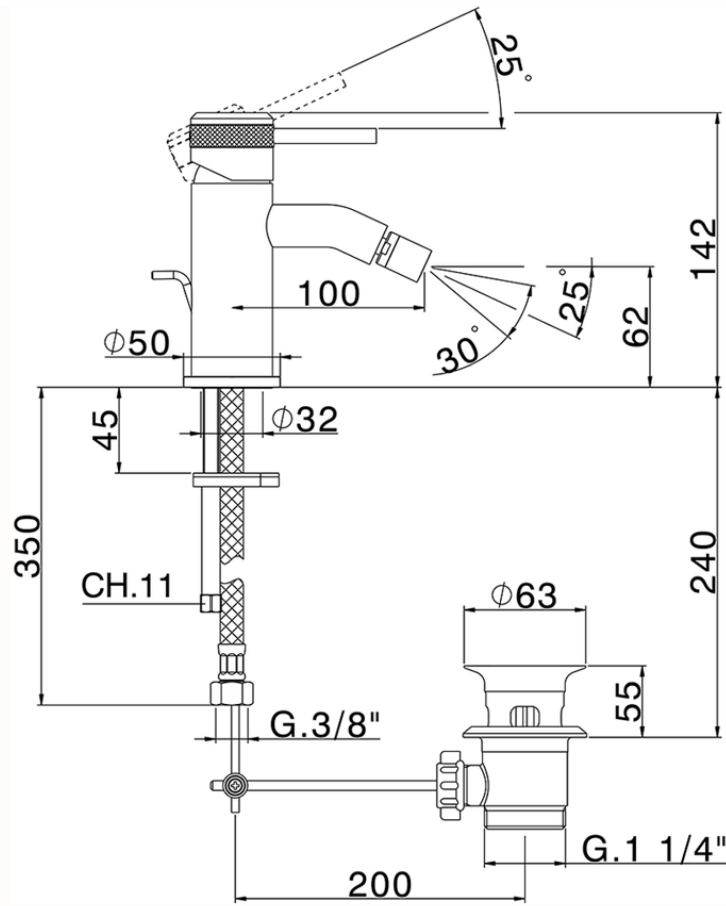

Miscelatore monocomando bidet CHRONOS_CR001550

CR001550

<https://www.huberitalia.com/miscelatore-monocomando-bidet-chronos-cr001550>

2025-01-21