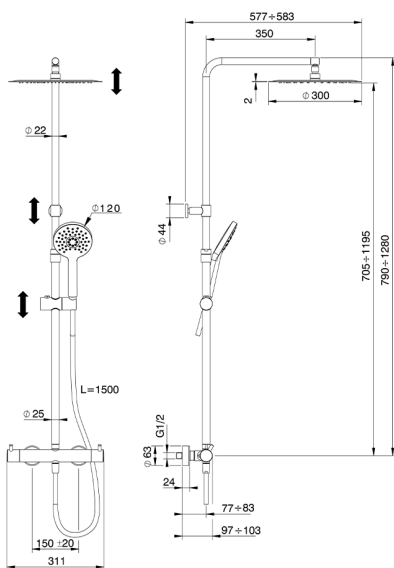

Colonna doccia termostatica 2 funzioni COLUMNS_K2C8401D

MODELLO **K2C8401D**

Colonna doccia termostatica 2 funzioni,deviastop 2 uscite,colonna telescopica,supporto doccetta scorrevole,doccetta 3 getti D.120 mm ABS,soffione tondo D.300 mm sp.2 mm in INOX,flessibile liscio SILVERFLEX 150 cm

FINITURE DISPONIBILI

CARATTERISTICHE

Ricambio Cartuccia **22.04A.AR - ZZ97279004**

Cartuccia Termostatica Argo 2 (filtro lungo)

EcoStop

Con il Dispositivo EcoStop l'apertura dell'acqua avviene con un punto duro al 50% circa della portata. Un fermo a metà apertura, da vincere con una leggera forza solo e soltanto quando ci sia una reale necessità di richiesta d'acqua alla massima portata. Ciò permette di consumare fino al 50% in meno di acqua.