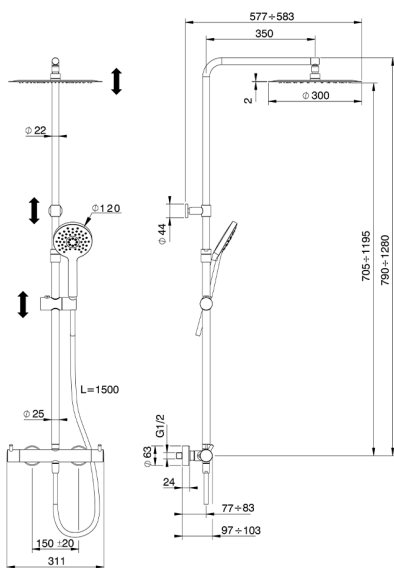

Colonna doccia termostatica 2 funzioni COLUMNS_K2C8401D

MODELLO **K2C8401D**

Colonna doccia termostatica 2 funzioni,deviastop 2 uscite,colonna telescopica,supporto doccetta scorrevole,doccetta 3 getti D.120 mm ABS,soffione tondo D.300 mm sp.2 mm in INOX,flessibile liscio SILVERFLEX 150 cm

FINITURE DISPONIBILI

21 21 Cromo

40 40 Nero Opaco

CARATTERISTICHE

Ricambio Cartuccia **22.04A.AR - ZZ97279004**

Cartuccia Termostatica Argo 2 (filtro lungo)

EcoStop

Con il Dispositivo EcoStop l'apertura dell'acqua avviene con un punto duro al 50% circa della portata. Un fermo a metà apertura, da vincere con una leggera forza solo e soltanto quando ci sia una reale necessità di richiesta d'acqua alla massima portata. Ciò permette di consumare fino al 50% in meno di acqua.