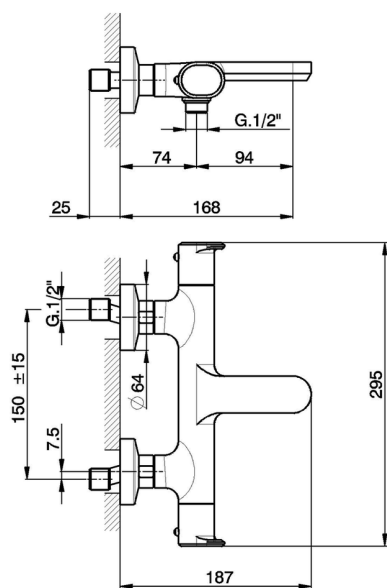

## Miscelatore termostatico vasca LEVITY\_LYT21010

MODELLO **LYT21010**

Miscelatore termostatico vasca, senza completo doccia, attacco per flessibile 1/2" M

### CARATTERISTICHE

Ricambio Cartuccia **ZZ96551000**

**Cartuccia Termostatica TMX 25**