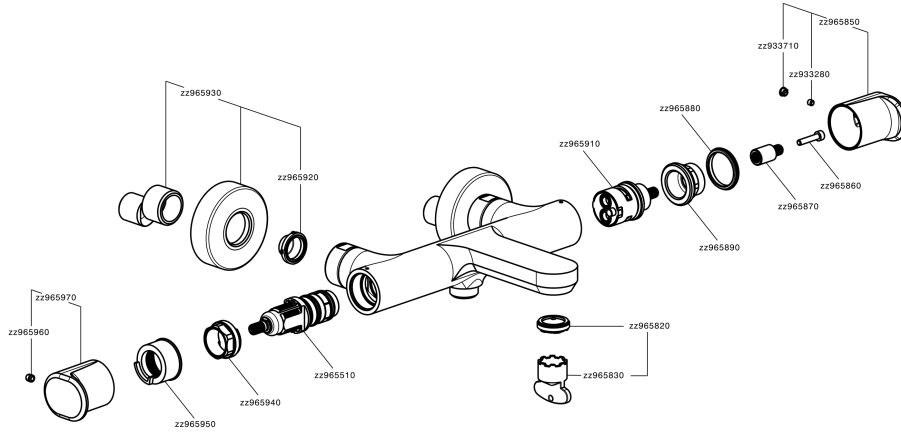

Miscelatore termostatico vasca LEVITY_LYT21010

LYT21010

<https://www.huberitalia.com/miscelatore-termostatico-vasca-levity-lyt21010>

2025-02-22