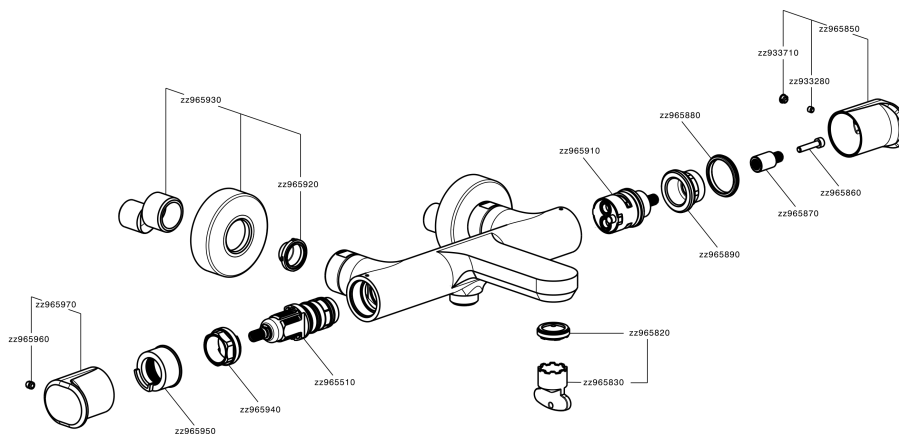

Miscelatore termostatico vasca LEVITY_LYT21010

LYT21010

<https://www.huberitalia.com/miscelatore-termostatico-vasca-levity-lyt21010>

2025-02-23