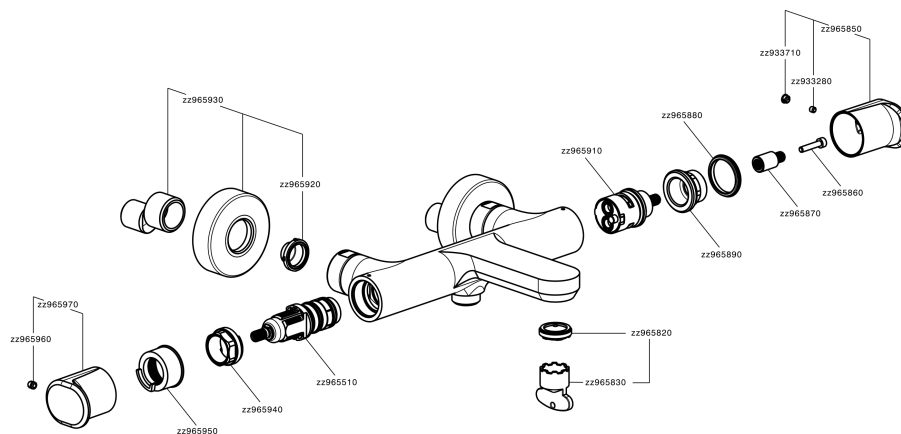

Miscelatore termostatico vasca LEVITY_LYT21010

MODELLO **LYT21010**

Miscelatore termostatico vasca, senza completo doccia, attacco per flessibile 1/2" M

FINITURE DISPONIBILI

-  **21** 21 Cromo
-  **2B** 2B Nichel Lucido
-  **2F** 2F Nichel Spazzolato
-  **40** 40 Nero Opaco
-  **4Q** 4Q Bianco Opaco

CARATTERISTICHE

Ricambio Cartuccia **ZZ96551000**

Cartuccia Termostatica TMX 25

DeviaStop

La tecnologia Devia Stop di Huber consente con un semplice movimento rotativo di gestire la portata dell'acqua e di scegliere la modalità d'erogazione (soffione, doccia a mano).

SafeTouch

Il sistema SafeTouch Huber mantiene il corpo del miscelatore freddo al tatto durante il funzionamento.

Termostatico

Il Termostatico Huber è il tuo personale gestore dell'acqua che ti aiuta a gestire e controllare acqua ed energia senza sprechi.

Miscelatore termostatico vasca LEVITY_LYT21010

LYT21010

<https://www.huberitalia.com/miscelatore-termostatico-vasca-levity-lyt21010>

2025-02-23