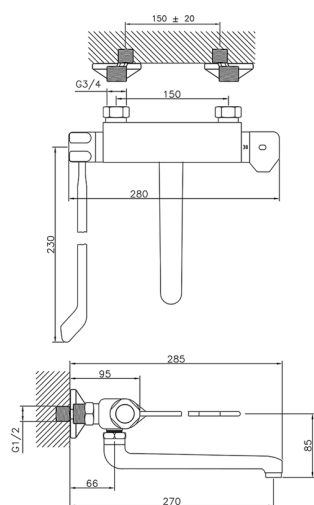

Termostatico

Il Termostatico Huber è il tuo personale gestore dell'acqua che ti aiuta a gestire e controllare acqua ed energia senza sprechi.

2024-11-21