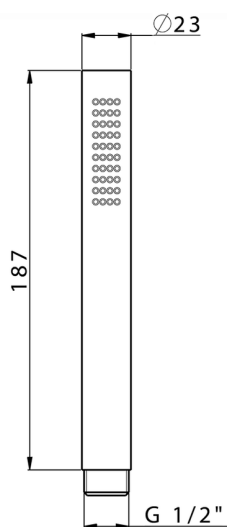

Doccetta Minimalista in Ottone SHOWER_SS014460

MODELLO **SS014460**

Doccetta Minimalista in Ottone, monogetto
18,7x2,3x1,5

FINITURE DISPONIBILI

- **21** 21 Cromo
- **2P** 2P Oro Rosa
- **2Q** 2Q Black Titanium
- **40** 40 Nero Opaco
- **4Q** 4Q Bianco Opaco
- **2F** 2F Nichel Spazzolato
- **2W** 2W Oro Spazzolato

CARATTERISTICHE

2024-12-04