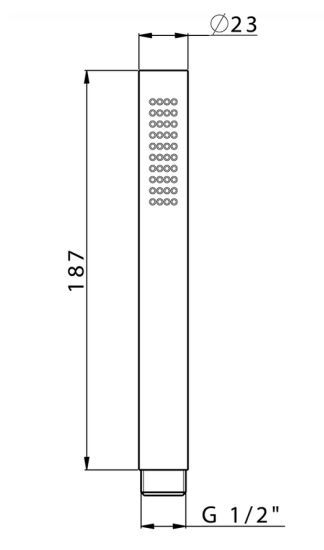

Doccetta Minimalista in Ottone SHOWER_SS014460

MODELLO **SS014460**

Doccetta Minimalista in Ottone, monogetto
18,7x2,3x1,5

FINITURE DISPONIBILI

- **21** 21 Cromo
- **2P** 2P Oro Rosa
- **2Q** 2Q Black Titanium
- **40** 40 Nero Opaco
- **4Q** 4Q Bianco Opaco
- **2F** 2F Nichel Spazzolato
- **2W** 2W Oro Spazzolato

CARATTERISTICHE

2024-12-22