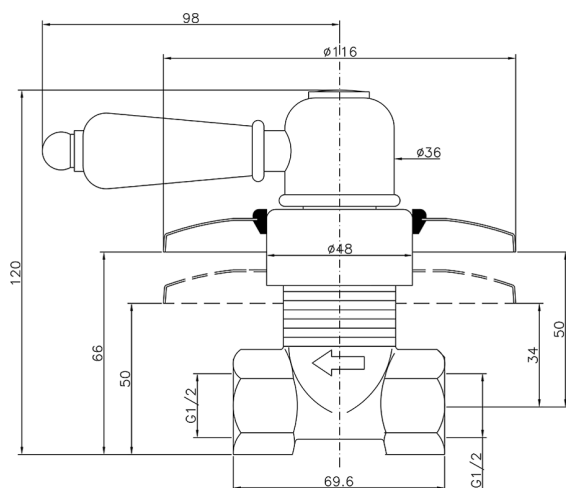

Rubinetto d'arresto incasso CROISSETTE_CS000310

MODELLO **CS000310**

Rubinetto d'arresto incasso, uscita 1/2" F

FINITURE DISPONIBILI

-  **21** 21 Cromo
-  **27** 27 Vecchio Bronzo
-  **2G** 2G Oro Antico
-  **2W** 2W Oro Spazzolato