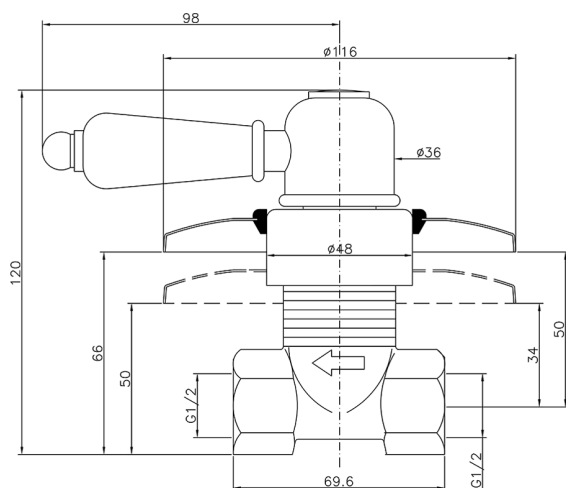

## Rubinetto d'arresto incasso CROISSETTE\_CS000310

MODELLO **CS000310**

Rubinetto d'arresto incasso, uscita 1/2" F

FINITURE DISPONIBILI

-  **21** 21 Cromo
-  **27** 27 Vecchio Bronzo
-  **2G** 2G Oro Antico
-  **2W** 2W Oro Spazzolato