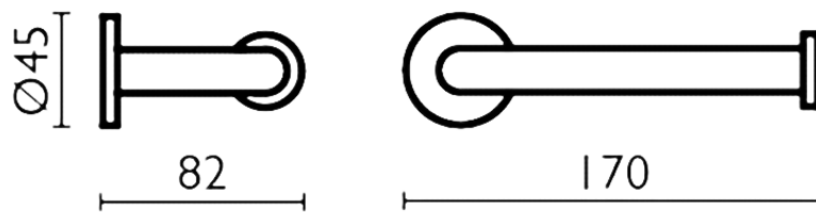

Porta rotolo_ACCESSORI BAGNO_SI090402

SI090402

<https://www.huberitalia.com/porta-rotolo-accessori-bagno-si090402>

2025-02-05