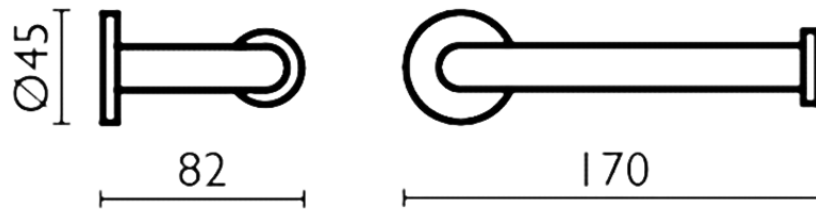

Porta rotolo_ACCESSORI BAGNO_SI090402

SI090402

<https://www.huberitalia.com/porta-rotolo-accessori-bagno-si090402>

2025-02-05