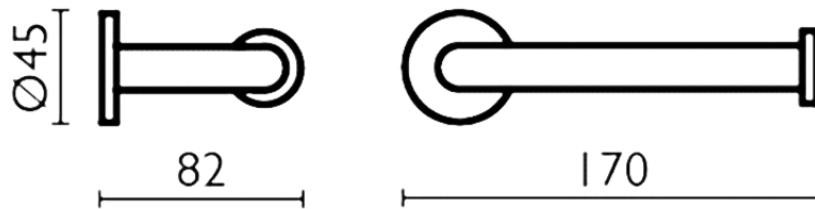

Porta rotolo_ACCESSORI BAGNO_SI090402

SI090402

<https://www.huberitalia.com/porta-rotolo-accessori-bagno-si090402>

2025-01-02