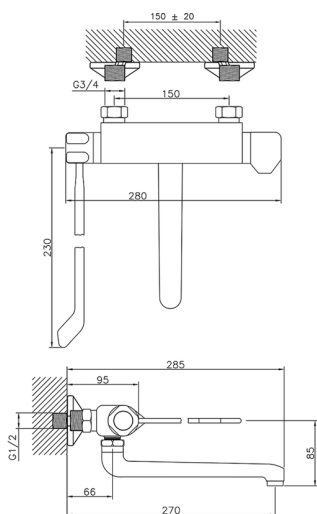

Miscelatore termostatico lavello a parete COLLETTIVITÀ_CLT70020

MODELLO **CLT70020**

Miscelatore termostatico lavello a parete, bocca girevole, con leva clinica

FINITURE DISPONIBILI

21 21 Cromo

CARATTERISTICHE

Ricambio Cartuccia **24.04A.PP**

Cartuccia Termostatica Plus P 8X20

Termostatico

Il Termostatico Huber è il tuo personale gestore dell'acqua che ti aiuta a gestire e controllare acqua ed energia senza sprechi.