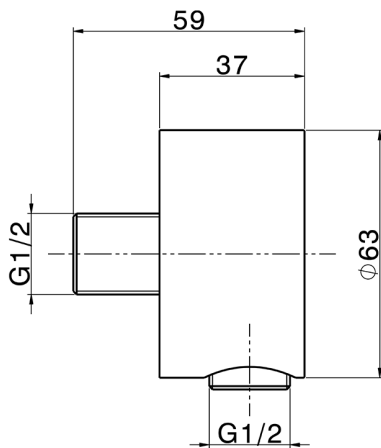

## Presad'acqua LYNOX\_SS017310

MODELLO **SS017310**

Presad'acqua,Inox AISI 316L

FINITURE DISPONIBILI

**D1** D1 Inox Spazzolato

CARATTERISTICHE

2025-02-22