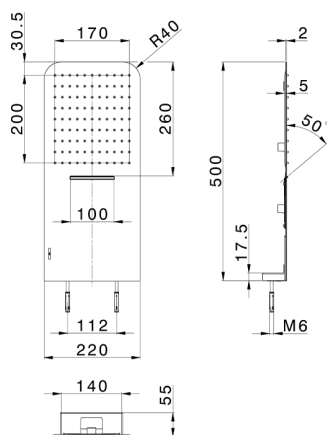

Soffione a parete 500x220 mm raggiato LYNOX_ZS122110

MODELLO **ZS122110**

Soffione a parete 500x220 mm raggiato, funzioni pioggia, cascata, con valvola di sicurezza brevettata, acciaio inox AISI 304

FINITURE DISPONIBILI

D1 D1 Inox Spazzolato

CARATTERISTICHE

2024-11-21