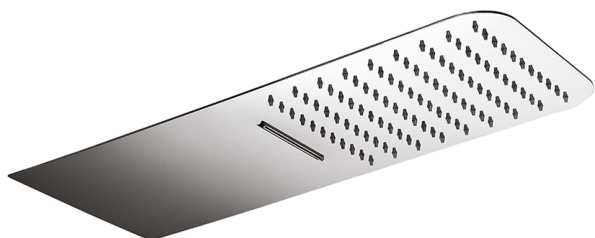

## Soffione a parete 500x220 mm raggiato LYNOX\_ZS122110

MODELLO **ZS122110**

Soffione a parete 500x220 mm raggiato, funzioni pioggia, cascata, con valvola di sicurezza brevettata, acciaio inox AISI 304

FINITURE DISPONIBILI

**D1** D1 Inox Spazzolato

CARATTERISTICHE

2024-11-21