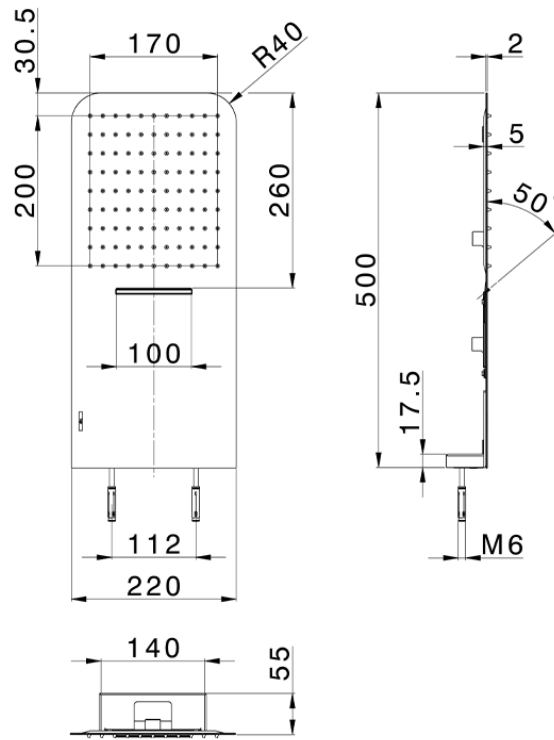

Soffione a parete 500x220 mm raggiato LYNOX_ZS122110

ZS122110

<https://huberitalia.com/soffione-a-parete-500x220-mm-raggiato-lynnox-zs122110>

2024-11-21