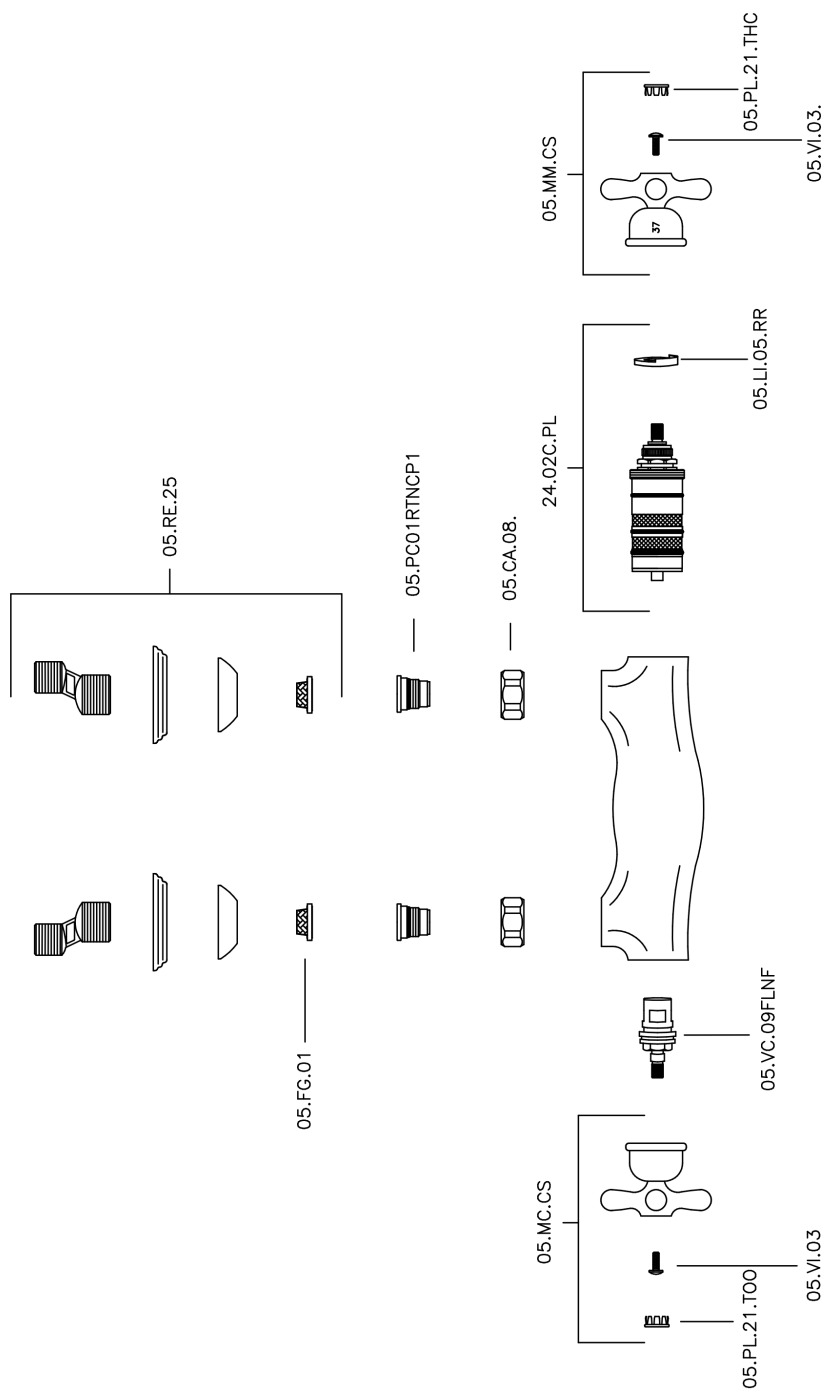

Miscelatore termostatico doccia CROISSETTE_CST01010

CST01010

<https://www.huberitalia.com/miscelatore-termostatico-doccia-croisette-cst01010>

2024-12-22