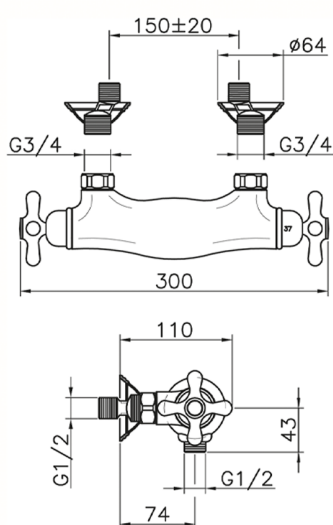

Miscelatore termostatico doccia CROISETTE_CST01010

MODELLO **CST01010**

Miscelatore termostatico doccia, senza completo doccia, attacco per flessibile 1/2" M

FINITURE DISPONIBILI

-  **21** 21 Cromo
-  **27** 27 Vecchio Bronzo
-  **2G** 2G Oro Antico
-  **2W** 2W Oro Spazzolato

CARATTERISTICHE

Ricambio Cartuccia **24.04A.PP**

Cartuccia Termostatica Plus P 8X20

Termostatico

Il Termostatico Huber è il tuo personale gestore dell'acqua che ti aiuta a gestire e controllare acqua ed energia senza sprechi.