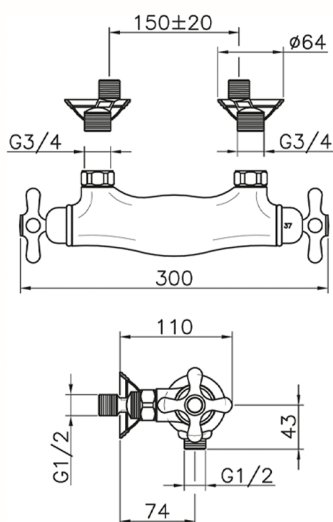

## Miscelatore termostatico doccia CROISETTE\_CST01010

MODELLO **CST01010**

Miscelatore termostatico doccia, senza completo doccia, attacco per flessibile 1/2" M

### CARATTERISTICHE

Ricambio Cartuccia **24.04A.PP**

**Cartuccia Termostatica Plus P 8X20**