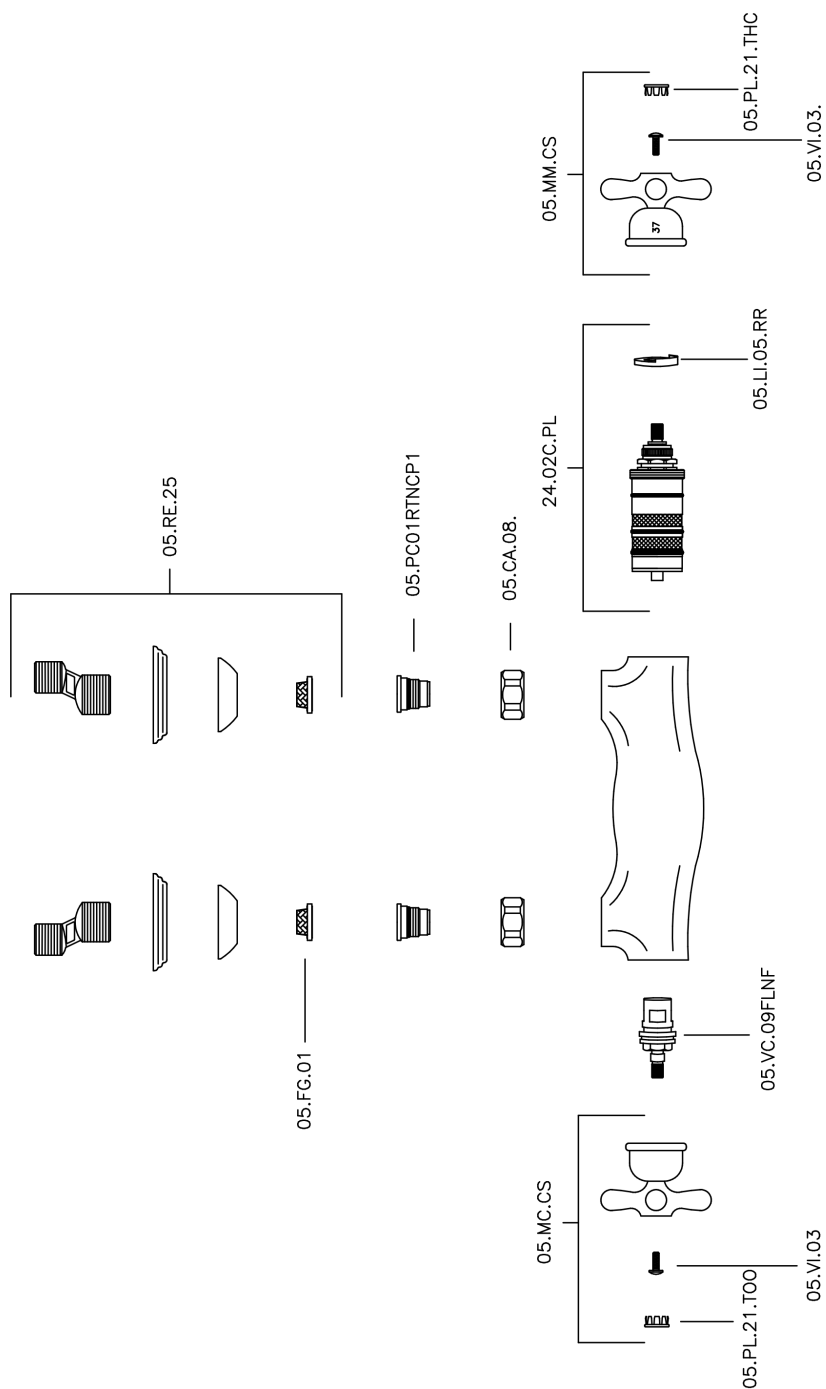

Miscelatore termostatico doccia CROISETTE\_CST01010

CST01010

<https://www.huberitalia.com/miscelatore-termostatico-doccia-croisette-cst01010>

2025-02-05