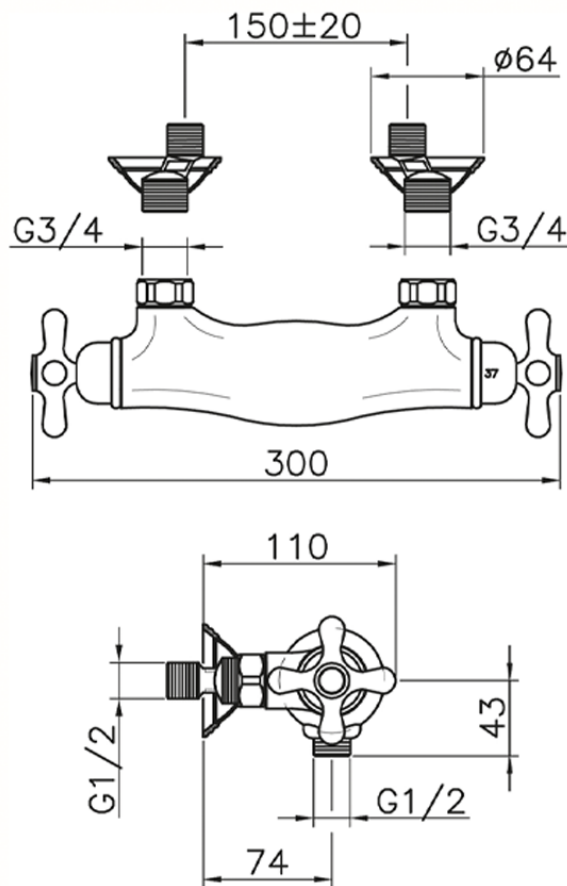

Miscelatore termostatico doccia CROISETTE\_CST01010

CST01010

<https://www.huberitalia.com/miscelatore-termostatico-doccia-croisette-cst01010>

2025-02-05