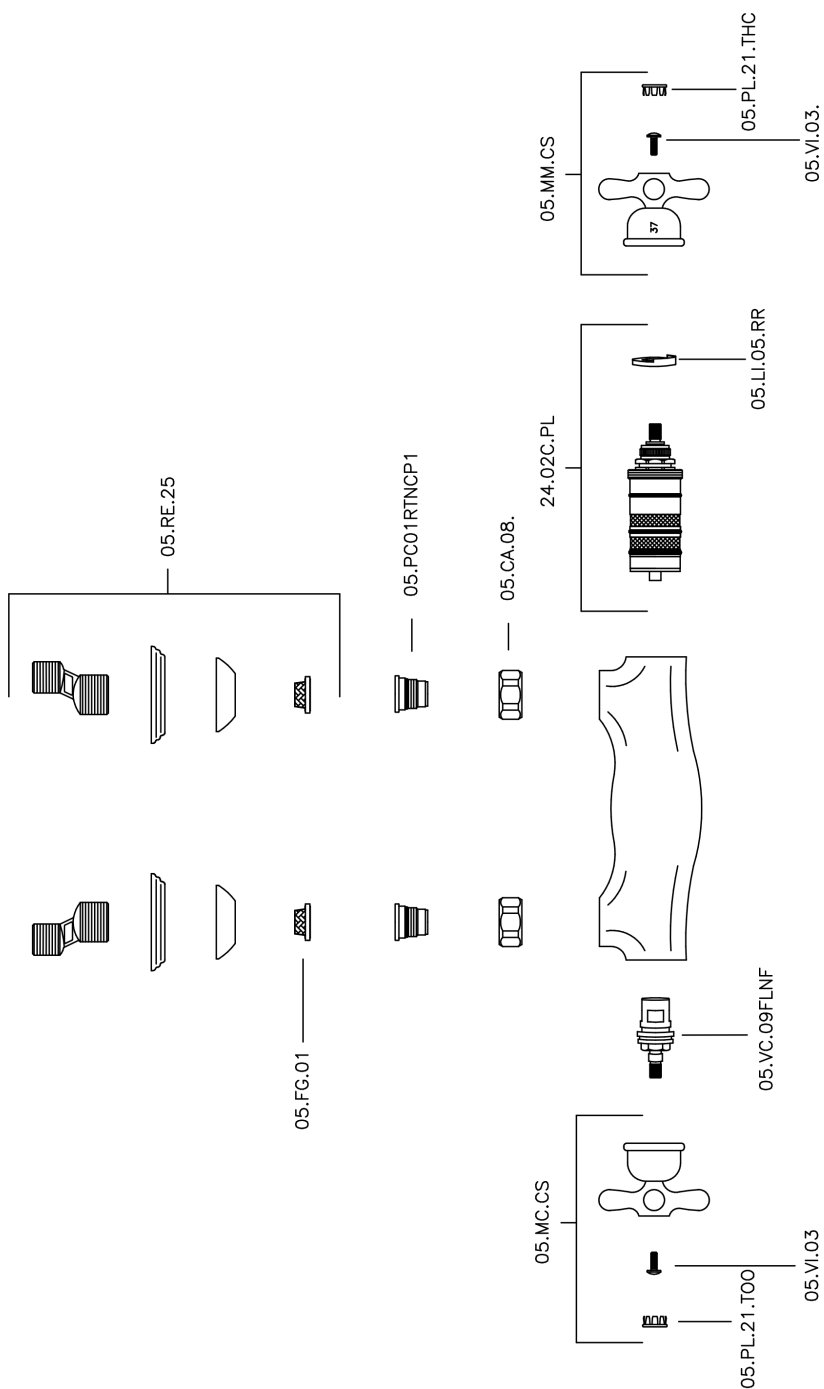

Miscelatore termostatico doccia CROISETTE_CST01010

MODELLO **CST01010**

Miscelatore termostatico doccia, senza completo doccia, attacco per flessibile 1/2" M

FINITURE DISPONIBILI

-  **21** 21 Cromo
-  **27** 27 Vecchio Bronzo
-  **2G** 2G Oro Antico
-  **2W** 2W Oro Spazzolato

CARATTERISTICHE

Ricambio Cartuccia **24.04A.PP**

Cartuccia Termostatica Plus P 8X20

Termostatico

Il Termostatico Huber è il tuo personale gestore dell'acqua che ti aiuta a gestire e controllare acqua ed energia senza sprechi.

Miscelatore termostatico doccia CROISSETTE_CST01010

CST01010

<https://www.huberitalia.com/miscelatore-termostatico-doccia-croisette-cst01010>

2025-02-05