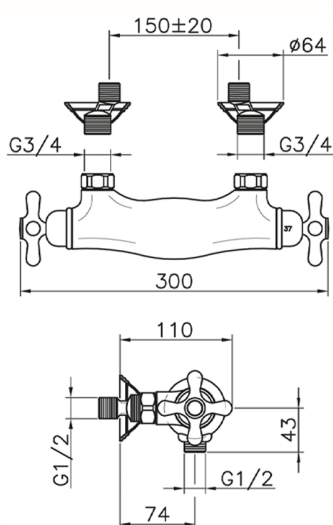

## Miscelatore termostatico doccia CROISETTE\_CST01010

MODELLO **CST01010**

Miscelatore termostatico doccia, senza completo doccia, attacco per flessibile 1/2" M

### CARATTERISTICHE

Ricambio Cartuccia **24.04A.PP**

**Cartuccia Termostatica Plus P 8X20**