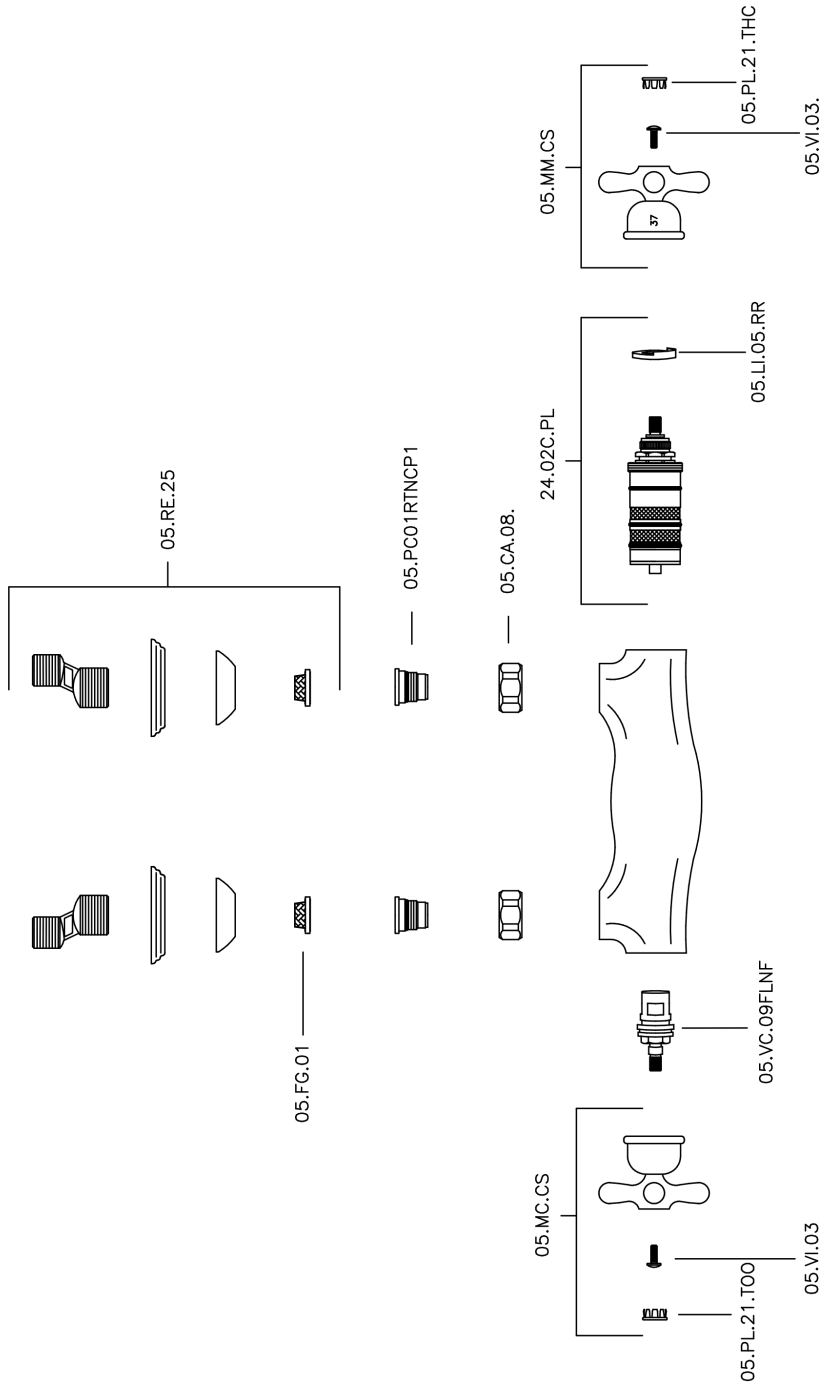

Miscelatore termostatico doccia CROISSETTE_CST01010

CST01010

<https://www.huberitalia.com/miscelatore-termostatico-doccia-croisette-cst01010>

2025-02-05