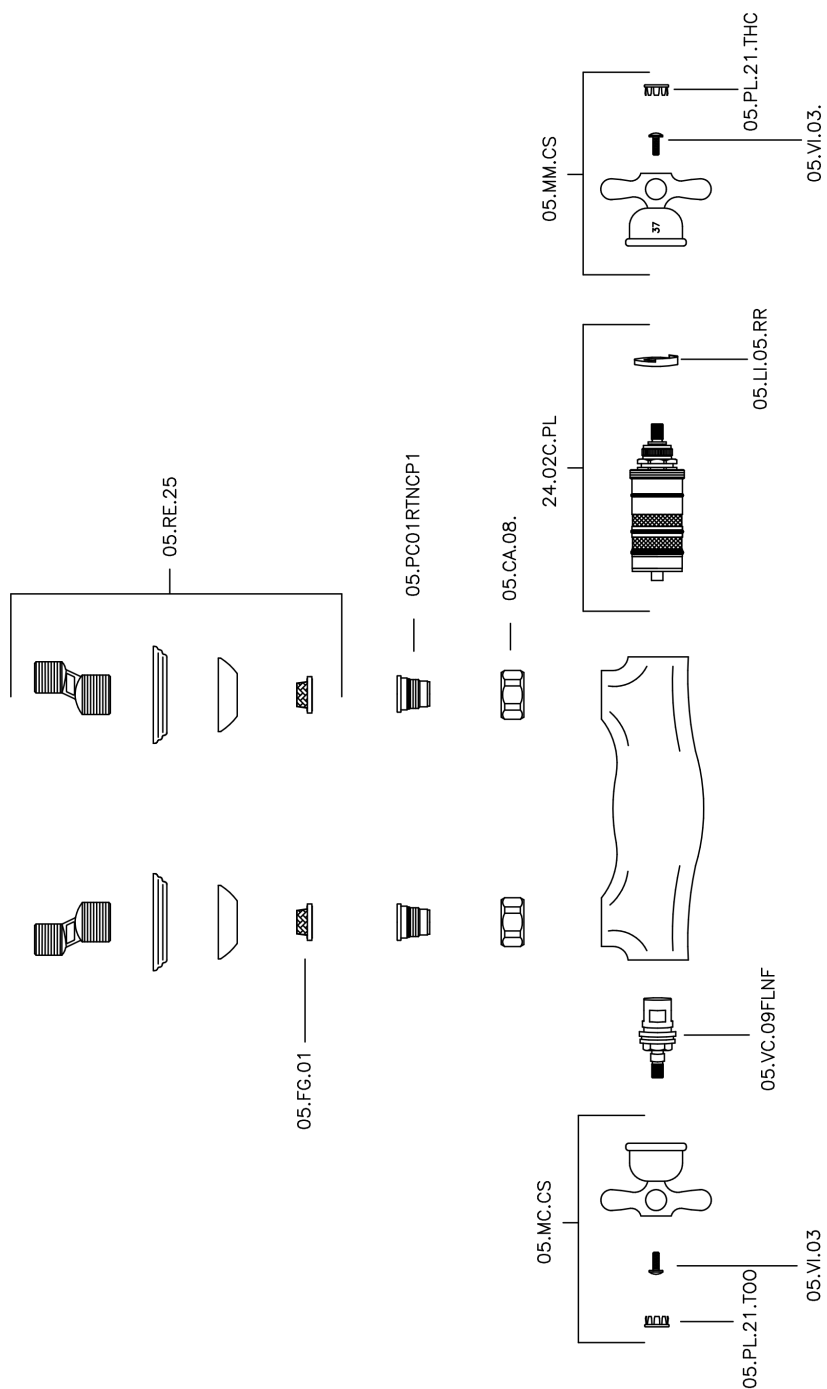

Miscelatore termostatico doccia CROISSETTE\_CST01010

CST01010

<https://www.huberitalia.com/miscelatore-termostatico-doccia-croisette-cst01010>

2024-12-22