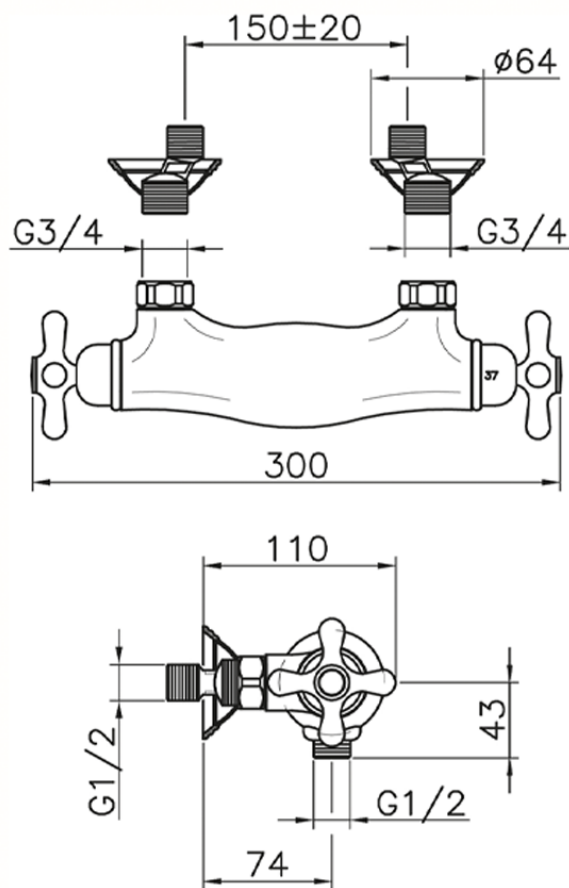

Miscelatore termostatico doccia CROISETTE\_CST01010

CST01010

<https://www.huberitalia.com/miscelatore-termostatico-doccia-croisette-cst01010>

2025-02-05