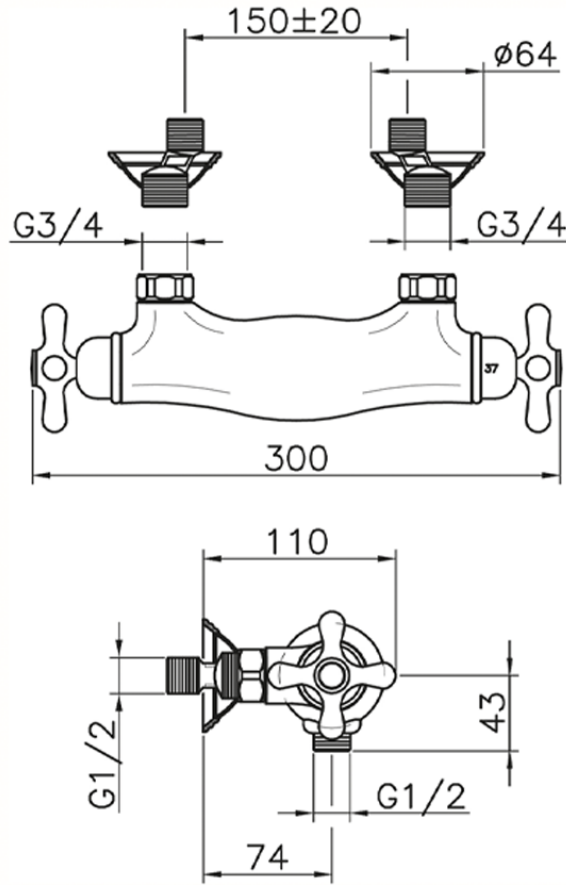

Miscelatore termostatico doccia CROISETTE\_CST01010

CST01010

<https://www.huberitalia.com/miscelatore-termostatico-doccia-croisette-cst01010>

2024-12-22