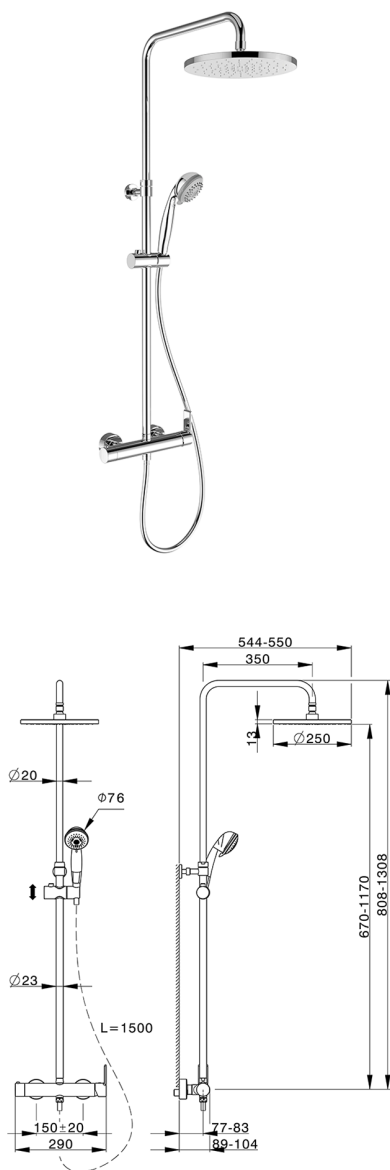

Colonna doccia monocomando 2 funzioni ZARA_ZR004020

MODELLO **ZR004020**

Colonna doccia monocomando 2 funzioni,deviatore 2 uscite,colonna telescopica,supporto doccetta scorrevole,doccetta monogetto minimalista D.26 mm ABS,soffione tondo D.250 mm sp.14 mm in ABS,flex PVC 150 cm

FINITURE DISPONIBILI

21 21 Cromo

CARATTERISTICHE

Ricambio Cartuccia **ZZ95435000**

Cartuccia Monocomando 35 mm

2024-12-22