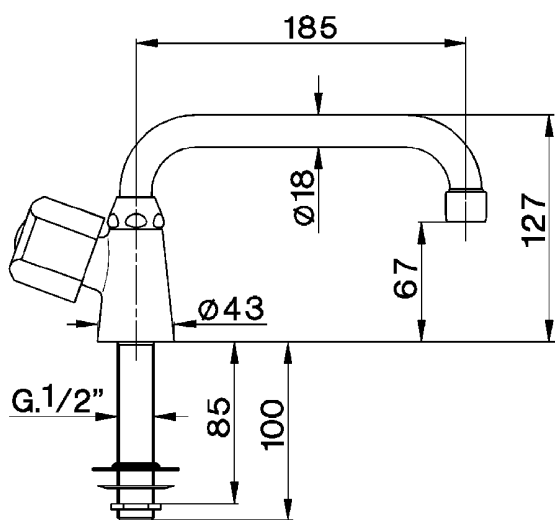

Rubinetto monoacqua EVA_EV000750

MODELLO **EV000750**

Rubinetto monoacqua, senza scarico automatico, senza maniglia

FINITURE DISPONIBILI

CARATTERISTICHE

2025-02-22