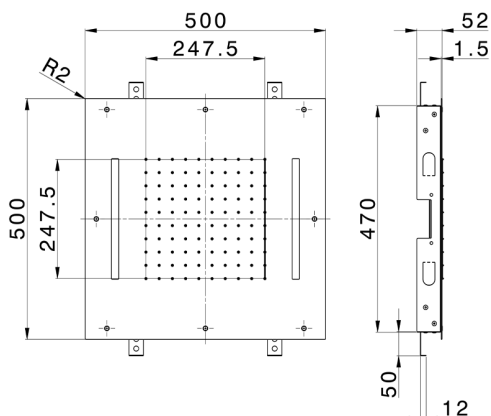

Soffione a soffitto con cromoterapia 500x500 mm ZEN_ZS1C0075

MODELLO **ZS1C0075**

Soffione a soffitto con cromoterapia 500x500 mm, funzioni pioggia, cromoterapia, con comando ad incasso incluso, acciaio inox AISI 304

FINITURE DISPONIBILI

- **40** 40 Nero Opaco
- **4Q** 4Q Bianco Opaco
- **5G** 5G Oro Rosa
- **D1** D1 Inox Spazzolato
- **D2** D2 Inox Lucido

CARATTERISTICHE

2024-11-24