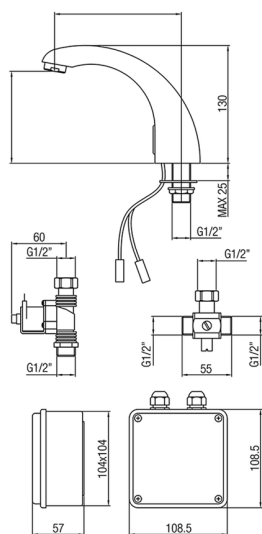

## Rubinetto elettronico lavabo COLLETTIVITÀ\_303B.01H.

MODELLO **303B.01H.**

Rubinetto elettronico lavabo

FINITURE DISPONIBILI

CARATTERISTICHE

2024-12-22