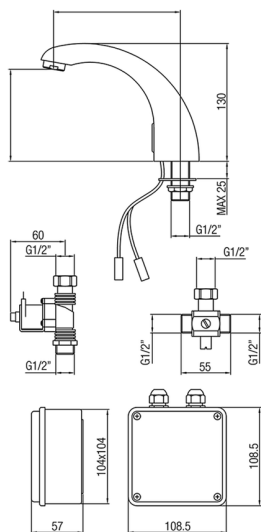

## Rubinetto elettronico lavabo CLINIC&TECHNICAL\_303B.01H.

MODELLO **303B.01H.**

Rubinetto elettronico lavabo

FINITURE DISPONIBILI

CARATTERISTICHE

2024-12-22